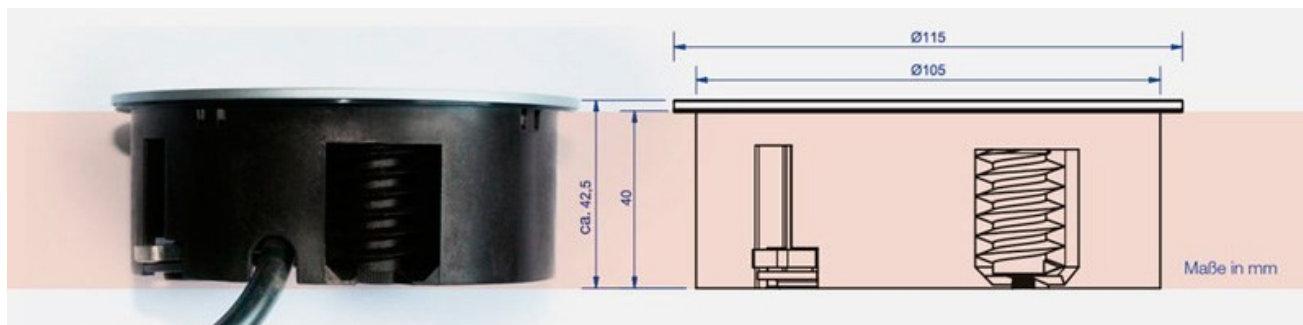

Pistikupesad TWIST

Töötasapinna sisse uputatavad pistikupesad (keeritava kattega)

Paigaldusava 105 mm

Kõrgus 40 mm

Maandatud pistikupesa 2tk

Pistikuga kaabel 2 m

Värv: Roostevaba; Valge; Must

TWI2SRST Roostevaba

TWI2SVA Valge

TWI2SMU Must

Pistikutorn Elevaator

Töötasapinna sisse uputatav
pistikupesaga (üles/alla)

Kõrgus 135 mm

Paigaldusava 79 mm (kinnitusrõngas 115 mm)

Kõrgus 40 mm

Maandatud pistikupesaga 2tk