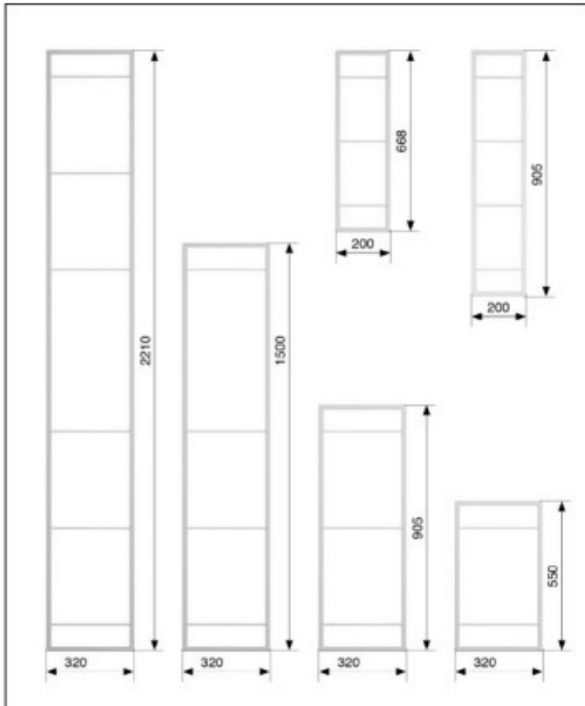

- Monipuolisella YouK-kehällä saat luotua oman näköisesi ilmeen keittiöön ja muihin tiloihin
- Kehä on saatavilla mustana kuudessa eri koossa
- Asennus on helppoa valmiiden seinä- ja hyllykiinnitysreikien avulla
- Hyllyt tilattava erikseen esimerkiksi Josadoorilta
- Hyllyjen syvyydet 169 ja 289 mm

YouK kehä musta, hyllyn syvyys 169 mm			
		€/kpl	Pak.
YOUK1	30x200x668	65,10	1
YOUK2	30x200x905	88,00	1

YouK kehä musta, hyllyn syvyys 289 mm			
		€/kpl	Pak.
YOUK3	30x320x550	60,30	1
YOUK4	30x320x905	77,15	1
YOUK5	30x320x1500	90,40	1
YOUK6	30x320x2210	120,55	1