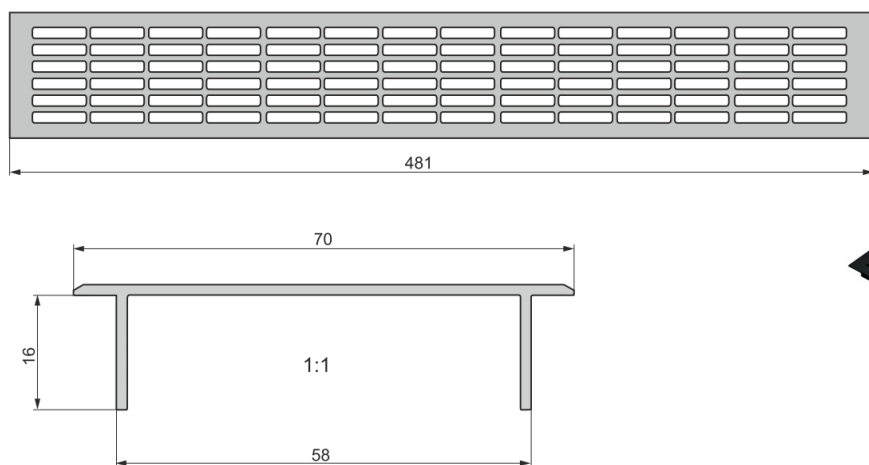

**TUULUTUSRESTID**

Kood	
R110AL	Välismõõt 505 x <b>110</b> ( 227cm <sup>2</sup> ) Alumiinium
R100MU	Välismõõt 505 x 100 ( 227cm <sup>2</sup> ) Must ( ALU ) (ava 485 x 84,6 mm)
R100VA	Välismõõt 505 x 100 ( 227cm <sup>2</sup> ) Valge ( ALU ) (ava 485 x 84,6 mm)

Kood	
R70AL	Välismõõt 481 x <b>70</b> ( 150cm <sup>2</sup> ) Alumiinium (ava 465 x 58 mm)
R70MU	Välismõõt 481 x 70 ( 150cm <sup>2</sup> ) Must ( ALU ) (ava 465 x 58 mm)
R70VA	Välismõõt 481 x 70 ( 150cm <sup>2</sup> ) Valge ( ALU ) (ava 465 x 58 mm)