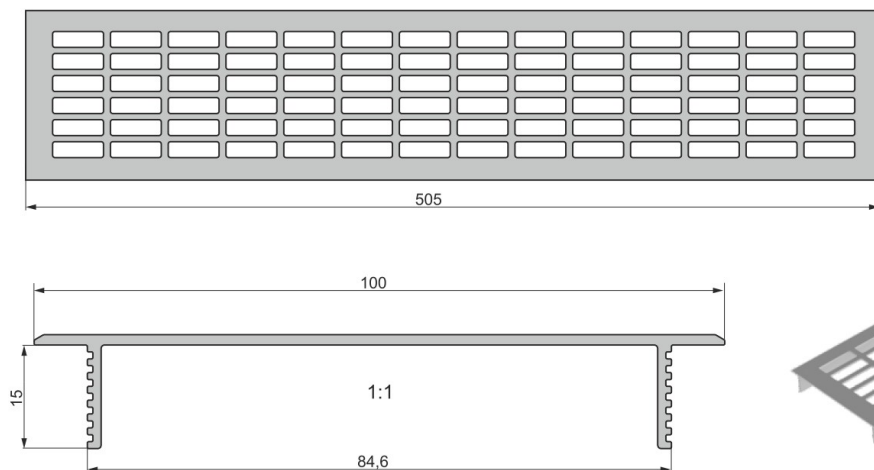

**TUULUTUSRESTID**

Kood	
R110AL	Välismõõt 505 x <b>110</b> ( 227cm <sup>2</sup> ) Alumiinium
R100MU	Välismõõt 505 x 100 ( 227cm <sup>2</sup> ) Must ( ALU ) (ava 485 x 84,6 mm)
R100VA	Välismõõt 505 x 100 ( 227cm <sup>2</sup> ) Valge ( ALU ) (ava 485 x 84,6 mm)

Kood	
R70AL	Välismõõt 481 x <b>70</b> ( 150cm <sup>2</sup> ) Alumiinium (ava 465 x 58 mm)
R70MU	Välismõõt 481 x 70 ( 150cm <sup>2</sup> ) Must ( ALU ) (ava 465 x 58 mm)
R70VA	Välismõõt 481 x 70 ( 150cm <sup>2</sup> ) Valge ( ALU ) (ava 465 x 58 mm)