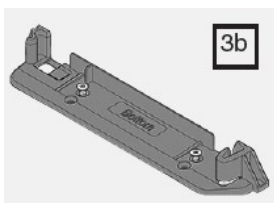

SAHTLITELE SERVO-DRIVE

02060

	Kood		SDL1	SDL2	SDL3	SDL4
			1 sahtli komplekt	2 sahtli komplekt	3 sahtli komplekt	4 sahtli komplekt
Komplekti hind:			103,50	159,55	210,90	265,35
			tk/kompl	tk/kompl	tk/kompl	tk/kompl
2	Z10T680AA	Alu-profiil 680 kaabliga	1	1	1	1
3	Z10T0004	Profili ots	1	1	1	1
3b	Z10D01E1	Profili a-kinnitus	1	1	1	1
3a	Z10D3001	Profili ü-kinnitus, sein	1	1	1	1
3c	Z10D01E2	Profili ü-kinnitus, lae	1	1	1	1
1	Z10A3000	Mootor	1	2	3	4
9	Z10V1000	Kaabli ühenduse klamber	1	1	1	1
7	Z10K0009	Kaabli kinnitus	2	2	2	2
8	Z10K0008	Kaabli otsakate	1	1	1	1
10	993053	Distantspuks	4	8	12	16

SDVL Elektri komplekt: trafo kaabliga, 2m kaabel pistikuga, trafo seinakinnitus, kaabli kinnitus 2tk, kaabli otsakate

	Kood	SDVL	107,05
			tk/kompl
4	Z10NE020B	TRAFO Servo-Drive 2m kaabliga	1
4a	Z10M200E	220v vooluvõrgu kaabel 2m	1
5a	Z10NG120	Trafo seinakinnitus	1
7	Z10K0009	Kaabli kinnitus	2
8	Z10K0008	Kaabli otsakate	1

SDKS Lisa kaabli komplekt: 6m kaablit, kaabli liitmise adapter 1tk, kaabli kinnitus 6tk, kaabli otsakate 2tk

	Kood	SDKS	29,55
			tk/kompl
6	Z10K600A	Servo-Drive kaabel 6m	1
9	Z10V1000	Kaabli ühenduse klamber	1
7	Z10K0009	Kaabli kinnitus	6
8	Z10K0008	Kaabli otsakate	2

Sünkroniseerimise kaabel		HIND
Z10K008S	Pikkus 80 mm	4,65
Z10K050S	Pikkus 500 mm	6,55

SERVO-DRIVE UNO horisontaalne		HIND
Z10T343	Kapi laius 400 (368)	147,70
Z10T443	Kapi laius 500 (468)	147,70
Z10T543	Kapi laius 600 (568)	147,70
Z10T643	Kapi laius 700 (668)	159,95
Z10T743	Kapi laius 800 (768)	159,95