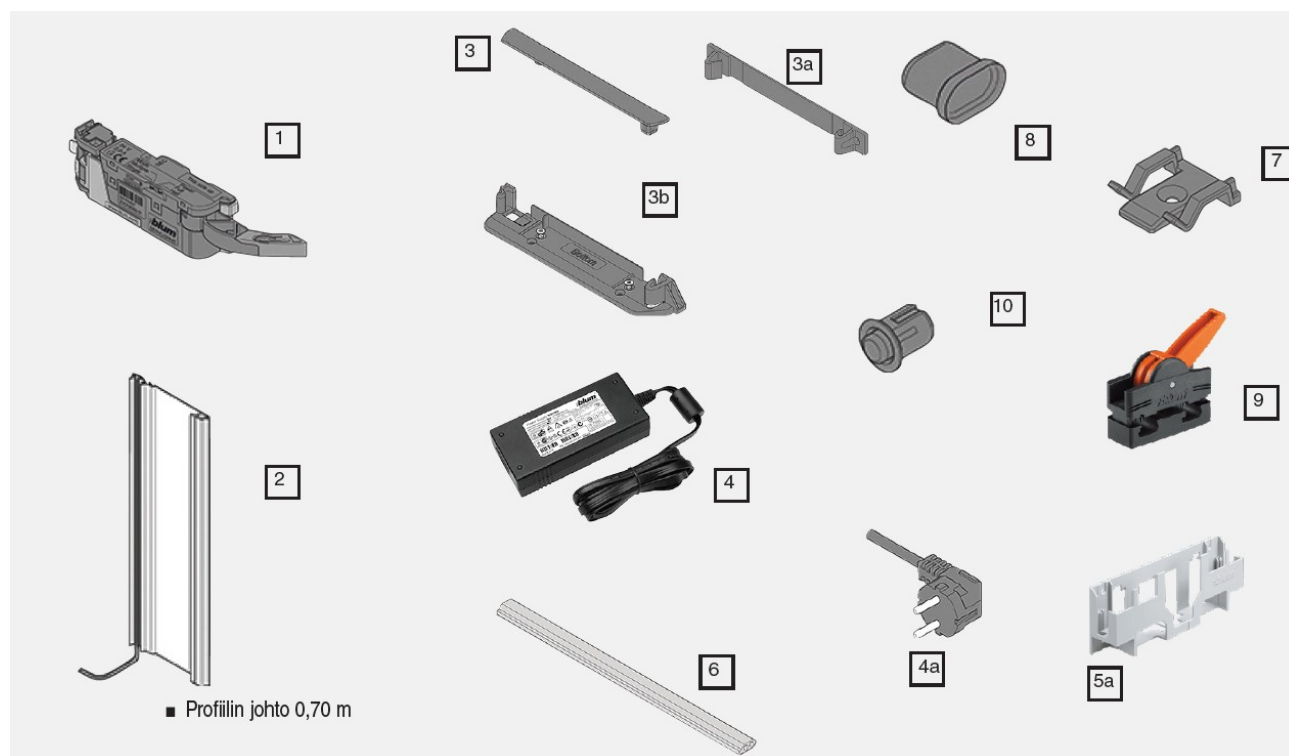

SAHTLITELE SERVO-DRIVE

02060

	Kood		SDL1	SDL2	SDL3	SDL4
			1 sahtli komplekt	2 sahtli komplekt	3 sahtli komplekt	4 sahtli komplekt
Komplekti hind:			103,50	159,55	210,90	265,35
			tk/kompl	tk/kompl	tk/kompl	tk/kompl
2	Z10T680AA	Alu-profiil 680 kaabliga	1	1	1	1
3	Z10T0004	Profili ots	1	1	1	1
3b	Z10D01E1	Profili a-kinnitus	1	1	1	1
3a	Z10D3001	Profili ü-kinnitus, sein	1	1	1	1
3c	Z10D01E2	Profili ü-kinnitus, lae	1	1	1	1
1	Z10A3000	Mootor	1	2	3	4
9	Z10V1000	Kaabli ühenduse klamber	1	1	1	1
7	Z10K0009	Kaabli kinnitus	2	2	2	2
8	Z10K0008	Kaabli otsakate	1	1	1	1
10	993053	Distantspuks	4	8	12	16

SDVL Elektri komplekt: trafo kaabliga, 2m kaabel pistikuga, trafo seinakinnitus, kaabli kinnitus 2tk, kaabli otsakate

	Kood	SDVL	107,05
			tk/kompl
4	Z10NE020B	TRAFO Servo-Drive 2m kaabliga	1
4a	Z10M200E	220v vooluvõrgu kaabel 2m	1
5a	Z10NG120	Trafo seinakinnitus	1
7	Z10K0009	Kaabli kinnitus	2
8	Z10K0008	Kaabli otsakate	1

SDKS Lisa kaabli komplekt: 6m kaablit, kaabli liitmise adapter 1tk, kaabli kinnitus 6tk, kaabli otsakate 2tk

	Kood	SDKS	29,55
			tk/kompl
6	Z10K600A	Servo-Drive kaabel 6m	1
9	Z10V1000	Kaabli ühenduse klamber	1
7	Z10K0009	Kaabli kinnitus	6
8	Z10K0008	Kaabli otsakate	2

Sünkroniseerimise kaabel		HIND
Z10K008S	Pikkus 80 mm	4,65
Z10K050S	Pikkus 500 mm	6,55

SERVO-DRIVE UNO horisontaalne		HIND
Z10T343	Kapi laius 400 (368)	147,70
Z10T443	Kapi laius 500 (468)	147,70
Z10T543	Kapi laius 600 (568)	147,70
Z10T643	Kapi laius 700 (668)	159,95
Z10T743	Kapi laius 800 (768)	159,95