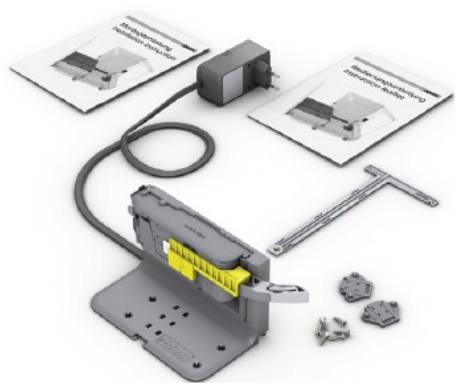

SDVL Elektri komplekt: trafo kaabliga, 2m kaabel pistikuga, trafo seinakinnitus, kaabli kinnitus 2tk, kaabli otsakate

	Kood	SDVL	107,05
			tk/kompl
4	Z10NE020B	TRAFO Servo-Drive 2m kaabliga	1
4a	Z10M200E	220v vooluvõrgu kaabel 2m	1
5a	Z10NG120	Trafo seinakinnitus	1
7	Z10K0009	Kaabli kinnitus	2
8	Z10K0008	Kaabli otsakate	1

SDKS Lisa kaabli komplekt: 6m kaablit, kaabli liitmise adapter 1tk, kaabli kinnitus 6tk, kaabli otsakate 2tk

	Kood	SDKS	29,55
			tk/kompl
6	Z10K600A	Servo-Drive kaabel 6m	1
9	Z10V1000	Kaabli ühenduse klamber	1
7	Z10K0009	Kaabli kinnitus	6
8	Z10K0008	Kaabli otsakate	2

Sünkroniseerimise kaabel		HIND
Z10K008S	Pikkus 80 mm	4,65
Z10K050S	Pikkus 500 mm	6,55

SERVO-DRIVE UNO horisontaalne		HIND
Z10T343	Kapi laius 400 (368)	147,70
Z10T443	Kapi laius 500 (468)	147,70
Z10T543	Kapi laius 600 (568)	147,70
Z10T643	Kapi laius 700 (668)	159,95
Z10T743	Kapi laius 800 (768)	159,95

SERVO-DRIVE UNO kapipõhja kinnitus	HIND
Z10NA20EB	141,55