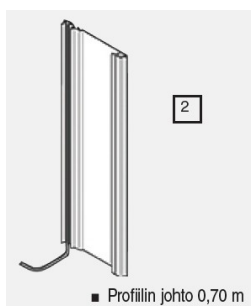

SAHTLITELE SERVO-DRIVE

02060

	Kood		SDL1	SDL2	SDL3	SDL4
			1 sahtli komplekt	2 sahtli komplekt	3 sahtli komplekt	4 sahtli komplekt
Komplekti hind:			103,50	159,55	210,90	265,35
			tk/kompl	tk/kompl	tk/kompl	tk/kompl
2	Z10T680AA	Alu-profiil 680 kaabliga	1	1	1	1
3	Z10T0004	Profili ots	1	1	1	1
3b	Z10D01E1	Profili a-kinnitus	1	1	1	1
3a	Z10D3001	Profili ü-kinnitus, sein	1	1	1	1
3c	Z10D01E2	Profili ü-kinnitus, lae	1	1	1	1
1	Z10A3000	Mootor	1	2	3	4
9	Z10V1000	Kaabli ühenduse klamber	1	1	1	1
7	Z10K0009	Kaabli kinnitus	2	2	2	2
8	Z10K0008	Kaabli otsakate	1	1	1	1
10	993053	Distantspuks	4	8	12	16

SDVL Elektri komplekt: trafo kaabliga, 2m kaabel pistikuga, trafo seinakinnitus, kaabli kinnitus 2tk, kaabli otsakate

	Kood	SDVL	107,05
			tk/kompl
4	Z10NE020B	TRAFO Servo-Drive 2m kaabliga	1
4a	Z10M200E	220v vooluvõrgu kaabel 2m	1
5a	Z10NG120	Trafo seinakinnitus	1
7	Z10K0009	Kaabli kinnitus	2
8	Z10K0008	Kaabli otsakate	1