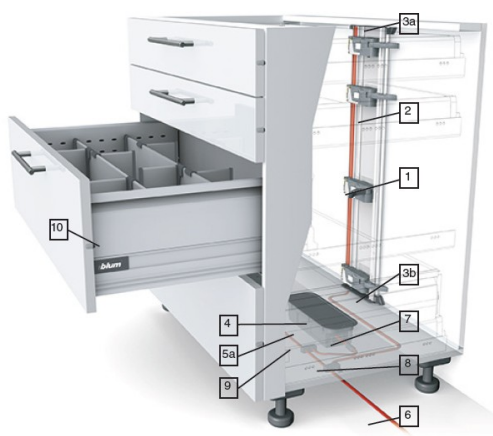

SAHTLITELE SERVO-DRIVE

02060

	Kood		SDL1	SDL2	SDL3	SDL4
			1 sahtli komplekt	2 sahtli komplekt	3 sahtli komplekt	4 sahtli komplekt
Komplekti hind:			103,50	159,55	210,90	265,35
			tk/kompl	tk/kompl	tk/kompl	tk/kompl
2	Z10T680AA	Alu-profiil 680 kaabliga	1	1	1	1
3	Z10T0004	Profili ots	1	1	1	1
3b	Z10D01E1	Profili a-kinnitus	1	1	1	1
3a	Z10D3001	Profili ü-kinnitus, sein	1	1	1	1
3c	Z10D01E2	Profili ü-kinnitus, lae	1	1	1	1
1	Z10A3000	Mootor	1	2	3	4
9	Z10V1000	Kaabli ühenduse klamber	1	1	1	1
7	Z10K0009	Kaabli kinnitus	2	2	2	2
8	Z10K0008	Kaabli otsakate	1	1	1	1
10	993053	Distantspuks	4	8	12	16

SDVL Elektri komplekt: trafo kaabliga, 2m kaabel pistikuga, trafo seinakinnitus, kaabli kinnitus 2tk, kaabli otsakate

	Kood	SDVL	107,05
			tk/kompl
4	Z10NE020B	TRAFO Servo-Drive 2m kaabliga	1
4a	Z10M200E	220v vooluvõrgu kaabel 2m	1
5a	Z10NG120	Trafo seinakinnitus	1
7	Z10K0009	Kaabli kinnitus	2
8	Z10K0008	Kaabli otsakate	1

SDKS Lisa kaabli komplekt: 6m kaablit, kaabli liitmise adapter 1tk, kaabli kinnitus 6tk, kaabli otsakate 2tk

	Kood	SDKS	29,55
			tk/kompl
6	Z10K600A	Servo-Drive kaabel 6m	1
9	Z10V1000	Kaabli ühenduse klamber	1
7	Z10K0009	Kaabli kinnitus	6
8	Z10K0008	Kaabli otsakate	2