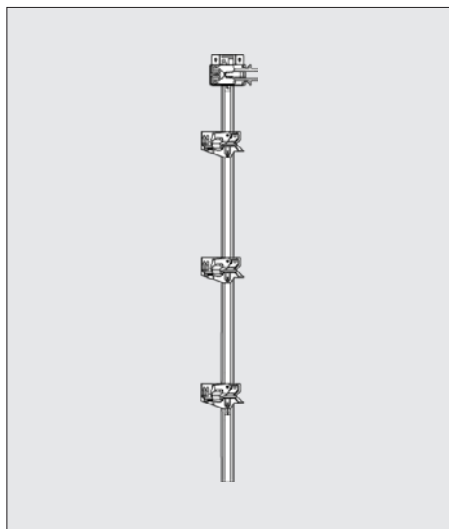

BLUM MUUT TUOTTEET

CABLOXX lukitusmekanismi

Nimikeryhmä 02110

- CABLOXX lukitusmekanismilla voidaan lukita useampi laatikko kerrallaan. Kun yksi laatikko avataan, mekanismi sulkee muut laatikot.
- Itsenäinen systeemi - voidaan käyttää erilaisten Blumin laatikko tai liukukiskojen kanssa.
- Säädettävissä - voidaan käyttää vaihtelevissa runkotoissa ja erilaisissa laatikostoissa.
- Yhdellä lukkotangolla voidaan tehdä maks. viiden laatikon laatikosto.
- Soveltuu kaikkiin BLUMOTION, SERVO-DRIVE JA TIP-ON BLUMOTION laatikoihin ja kiskoihin.
- Helposti säädettävissä.

3-laatikon lukitussarjat

CABLOXX setti, harmaa		
Rungon korkeus mx . 600 mm		€/setti
CAB6HA3R	Oikea	64,55
CAB6HA3L	Vasen	64,55

CABLOXX setti, harmaa		
Rungon korkeus mx . 800 mm		€/setti
CAB8HA3R	Oikea	68,10
CAB8HA3L	Vasen	68,10

CABLOXX setti, valkea		
Rungon korkeus mx . 600 mm		€/setti
CAB6VA3R	Oikea	64,55
CAB6VA3L	Vasen	64,55

CABLOXX setti, valkea		
Rungon korkeus mx . 800 mm		€/setti
CAB8VA3R	Oikea	68,10
CAB8VA3L	Vasen	68,10

CABLOXX setti, Orion-harmaa		
Rungon korkeus mx . 600 mm		€/setti
CAB6ORHA3R	Oikea	64,55
CAB6ORHA3L	Vasen	64,55

CABLOXX setti, Orion-harmaa		
Rungon korkeus mx . 800 mm		€/setti
CAB8ORHA3R	Oikea	68,10
CAB8ORHA3L	Vasen	68,10