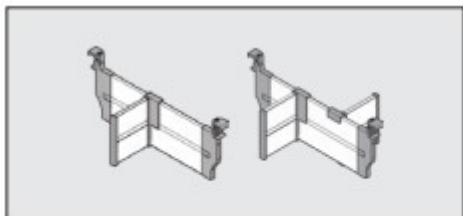

ANTARO ORGA-LINE TANDEMBOX sahtlisse

Komplektid ettetellimisel, Soome laost Tellimine ja hinnapäringud: hahle.eesti@hahle.com

TANDEMBOX ANTARO ORGA-LINE C kõrgus

ANTARO ORGA-LINE jakajasarja, Orion-harm.		
C-korkeus	Leveys	€/setti
ZFA40CUS4ORHA	40 cm	19,00
ZFA50CUS4ORHA	50 cm	20,30

ANTARO ORGA-LINE jakajasarja, Orion-harm.		
C-korkeus	Leveys	€/setti
ZFA60CUS4ORHA	60 cm	21,60
ZFA70CUS4ORHA	70 cm	22,95
ZFA80CUS4ORHA	80 cm	28,55

ANTARO ORGA-LINE jakajasarja, Orion-harm.		
C-korkeus	Leveys	€/setti
ZFA90CUS4ORHA	90 cm	29,90
ZFA10CUS4ORHA	100 cm	31,25

ANTARO ORGA-LINE jakajasarja, Silkinvalkea		
C-korkeus	Leveys	€/setti
ZFA40CUS4AVA	40 cm	19,00
ZFA50CUS4AVA	50 cm	20,30

ANTARO ORGA-LINE jakajasarja, Silkinvalkea		
C-korkeus	Leveys	€/setti
ZFA60CUS4AVA	60 cm	21,60
ZFA70CUS4AVA	70 cm	22,95
ZFA80CUS4AVA	80 cm	28,55