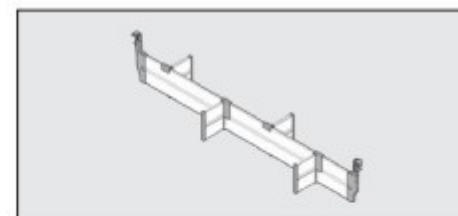

ANTARO ORGA-LINE jakajasarja, Silkinvalkea		
C-korkeus	Leveys	€/setti
ZFA40CUS4AVA	40 cm	19,00
ZFA50CUS4AVA	50 cm	20,30

ANTARO ORGA-LINE jakajasarja, Silkinvalkea		
C-korkeus	Leveys	€/setti
ZFA60CUS4AVA	60 cm	21,60
ZFA70CUS4AVA	70 cm	22,95
ZFA80CUS4AVA	80 cm	28,55

ANTARO ORGA-LINE jakajasarja, Silkinvalkea		
C-korkeus	Leveys	€/setti
ZFA90CUS4AVA	90 cm	29,90
ZFA10CUS4AVA	100 cm	31,25

HINNALE LISANDUB KÄIBEMAKS 20%

TANDEMBOX ANTARO ORGA-LINE D kõrgus

ANTARO ORGA-LINE jakajasarja, Silkinvalkea		
D-korkeus	Leveys	€/setti
ZFA50DUS6AVA	50 cm	37,95
ZFA60DUS6AVA	60 cm	38,45

ANTARO ORGA-LINE jakajasarja, Silkinvalkea		
D-korkeus	Leveys	€/setti
ZFA80DUS6AVA	80 cm	55,00
ZFA10DUS6AVA	100 cm	63,60

ANTARO ORGA-LINE jakajasarja, Silkinvalkea		
D-korkeus	Leveys	€/setti
ZFA12DUS6AVA	120 cm	41,30