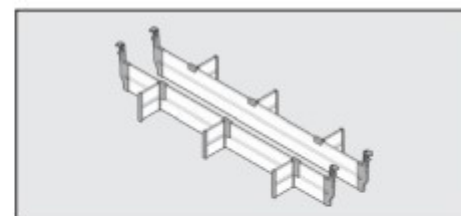

ANTARO ORGA-LINE jakajasarja, Orion-harm.		
C-korkeus	Leveys	€/setti
ZFA60CUS4ORHA	60 cm	21,60
ZFA70CUS4ORHA	70 cm	22,95
ZFA80CUS4ORHA	80 cm	28,55

ANTARO ORGA-LINE jakajasarja, Orion-harm.		
C-korkeus	Leveys	€/setti
ZFA90CUS4ORHA	90 cm	29,90
ZFA10CUS4ORHA	100 cm	31,25

ANTARO ORGA-LINE jakajasarja, Silkinvalkea		
C-korkeus	Leveys	€/setti
ZFA40CUS4AVA	40 cm	19,00
ZFA50CUS4AVA	50 cm	20,30

ANTARO ORGA-LINE jakajasarja, Silkinvalkea		
C-korkeus	Leveys	€/setti
ZFA60CUS4AVA	60 cm	21,60
ZFA70CUS4AVA	70 cm	22,95
ZFA80CUS4AVA	80 cm	28,55

ANTARO ORGA-LINE jakajasarja, Silkinvalkea		
C-korkeus	Leveys	€/setti
ZFA90CUS4AVA	90 cm	29,90
ZFA10CUS4AVA	100 cm	31,25

HINNALE LISANDUB KÄIBEMAKS 20%

TANDEMBOX ANTARO ORGA-LINE D kõrgus

ANTARO ORGA-LINE jakajasarja, Silkinvalkea		
D-korkeus	Leveys	€/setti
ZFA50DUS6AVA	50 cm	37,95
ZFA60DUS6AVA	60 cm	38,45