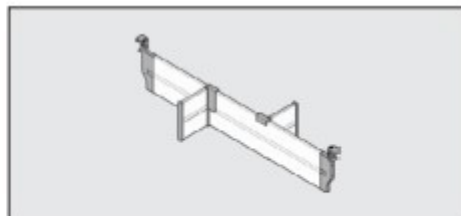

ANTARO ORGA-LINE TANDEMBOX sahtlisse

Komplektid ettetellimisel, Soome laost Tellimine ja hinnapäringud: hahle.eesti@hahle.com

TANDEMBOX ANTARO ORGA-LINE C kõrgus

ANTARO ORGA-LINE jakajasarja, Orion-harm.		
C-korkeus	Leveys	€/setti
ZFA40CUS4ORHA	40 cm	19,00
ZFA50CUS4ORHA	50 cm	20,30

ANTARO ORGA-LINE jakajasarja, Orion-harm.		
C-korkeus	Leveys	€/setti
ZFA60CUS4ORHA	60 cm	21,60
ZFA70CUS4ORHA	70 cm	22,95
ZFA80CUS4ORHA	80 cm	28,55

ANTARO ORGA-LINE jakajasarja, Orion-harm.		
C-korkeus	Leveys	€/setti
ZFA90CUS4ORHA	90 cm	29,90
ZFA10CUS4ORHA	100 cm	31,25

ANTARO ORGA-LINE jakajasarja, Silkinvalkea		
C-korkeus	Leveys	€/setti
ZFA40CUS4AVA	40 cm	19,00
ZFA50CUS4AVA	50 cm	20,30

ANTARO ORGA-LINE jakajasarja, Silkinvalkea		
C-korkeus	Leveys	€/setti
ZFA60CUS4AVA	60 cm	21,60
ZFA70CUS4AVA	70 cm	22,95
ZFA80CUS4AVA	80 cm	28,55