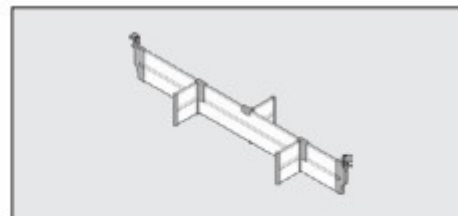

ANTARO ORGA-LINE TANDEMBOX sahtlisse

Komplektid ettetellimisel, Soome laost Tellimine ja hinnapäringud: hahle.eesti@hahle.com

TANDEMBOX ANTARO ORGA-LINE C kõrgus

ANTARO ORGA-LINE jakajasarja, Orion-harm.		
C-korkeus	Leveys	€/setti
ZFA40CUS4ORHA	40 cm	19,00
ZFA50CUS4ORHA	50 cm	20,30

ANTARO ORGA-LINE jakajasarja, Orion-harm.		
C-korkeus	Leveys	€/setti
ZFA60CUS4ORHA	60 cm	21,60
ZFA70CUS4ORHA	70 cm	22,95
ZFA80CUS4ORHA	80 cm	28,55

ANTARO ORGA-LINE jakajasarja, Orion-harm.		
C-korkeus	Leveys	€/setti
ZFA90CUS4ORHA	90 cm	29,90
ZFA10CUS4ORHA	100 cm	31,25

ANTARO ORGA-LINE jakajasarja, Silkinvalkea		
C-korkeus	Leveys	€/setti
ZFA40CUS4AVA	40 cm	19,00
ZFA50CUS4AVA	50 cm	20,30

ANTARO ORGA-LINE jakajasarja, Silkinvalkea		
C-korkeus	Leveys	€/setti
ZFA60CUS4AVA	60 cm	21,60
ZFA70CUS4AVA	70 cm	22,95
ZFA80CUS4AVA	80 cm	28,55