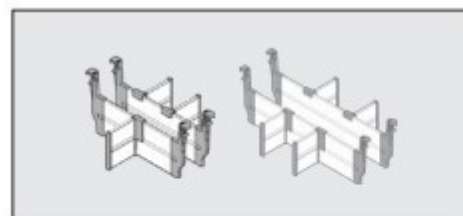

TANDEMBOX ANTARO ORGA-LINE D kõrgus

ANTARO ORGA-LINE jakajasarja, Silkinvalkea		
D-korkeus	Leveys	€/setti
ZFA50DUS6AVA	50 cm	37,95
ZFA60DUS6AVA	60 cm	38,45