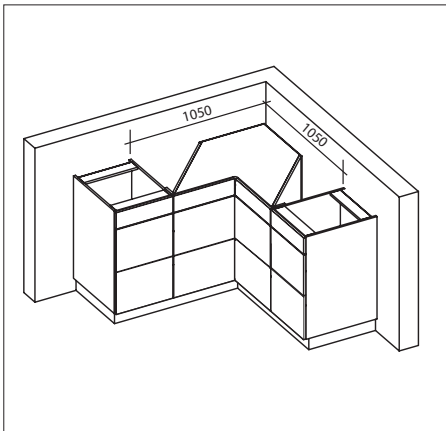

- Etusarja säädettävä, kun etulevy on kiinniasennossa
- Viereisen kaapin oven paks. maksimi 21 mm.