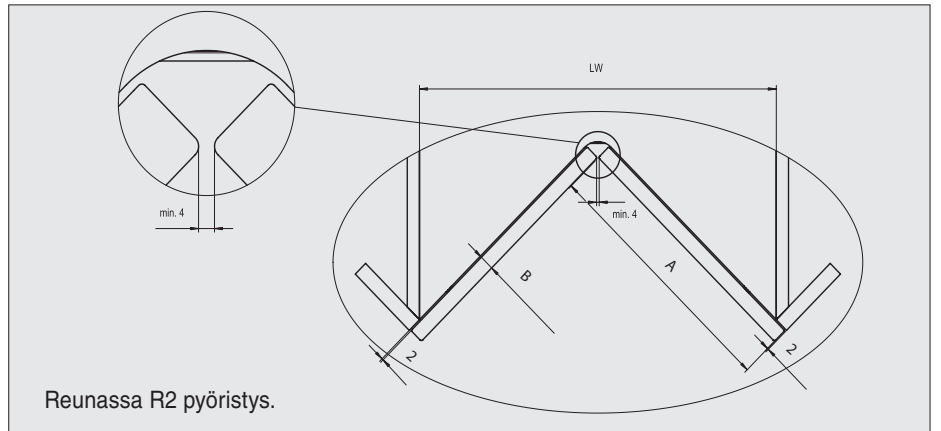

Kulmalaatikosto, TANDEMBOX, kork. 710 mm		
		€/kpl
SC105K710ANVA	Silkinvalkea	983,50
SC105K710ORVA	Orion-harmaa	983,50

Kulmalaatikosto, TANDEMBOX, kork. 720 mm		
		€/kpl
SC105K720ANVA	Silkinvalkea	983,50
SC105K720ORVA	Orion-harmaa	983,50

HUOM! SPACE CORNER-TUOTTEISSA TOIMITTAJA ON ECOLAM OY

Rungon mitoitus

- Etusarja säädettävä, kun etulevy on kiinniasennossa
- Viereisen kaapin oven paks. maksimi 21 mm.

Etulevyjen mitoitus

Oven paksuus B	Oven leveys A
16	457
18	455
19	454
21	452