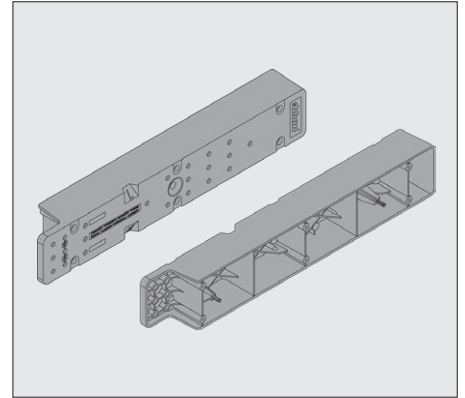

Korotuslista laatikolle

SPACE STEP setti, kiskon pituus 410 mm		
Koodi	€/setti	Pak.
Z954100	115,70	1

SPACE STEP profiili 1040 mm, Orion-harmaa		
Koodi	€/kpl	Pak.
Z95Q1040HA	23,25	10

SPACE STEP korotuslista, Orion-harmaa		
Koodi	€/pari	Pak.
Z95D4100	17,25	20

115,70 + 23,25 + 17,25 = 156,20 + käibemaks

- Tarkemmat mitoitushjeet web-sivuilta

- Sokli/astmelaua maksimum kõrgus 250mm (miinimum ...150... sokkel + N kõrgusega sahtel) (mehhanismi NL sügavus 410mm, tumehall)
- Soovituslik kapi laius < 900mm
- Horisontaalne ristlatt võimaldab teha kapi laiust kuni 1170 (kapi sisemõõt)
- Z95Q1040HA mõõt: kapi sisemõõt miinus 130mm
- Lisaks vaja sahtel (mehhanismi avamine)
- Sahtli avamine TIP-ON või SERVO-DRIVE või käepide vm
- Sahtli sügavus 450-500mm, sahtli kõrgus vastavalt sokli kõrgusele