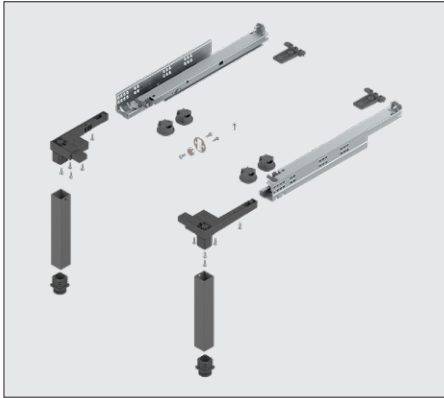

Korotuslista laatikolle

SPACE STEP setti, kiskon pituus 410 mm		
Koodi	€/setti	Pak.
Z954100	115,70	1

SPACE STEP profiili 1040 mm, Orion-harmaa		
Koodi	€/kpl	Pak.
Z95Q1040HA	23,25	10

SPACE STEP korotuslista, Orion-harmaa		
Koodi	€/pari	Pak.
Z95D4100	17,25	20

115,70 + 23,25 + 17,25 = 156,20 + käibemaks

- Tarkemmat mitoitushjeet web-sivuilta

- Sokli/astmelaua maksimum kõrgus 250mm (miinimum ...150... sokkel + N kõrgusega sahtel) (mehhanismi NL sügavus 410mm, tumehall)
- Soovituslik kapi laius < 900mm
- Horisontaalne ristlatt võimaldab teha kapi laiust kuni 1170 (kapi sisemõõt)
- Z95Q1040HA mõõt: kapi sisemõõt miinus 130mm
- Lisaks vaja sahtel (mehhanismi avamine)
- Sahtli avamine TIP-ON või SERVO-DRIVE või käepide vm
- Sahtli sügavus 450-500mm, sahtli kõrgus vastavalt sokli kõrgusele