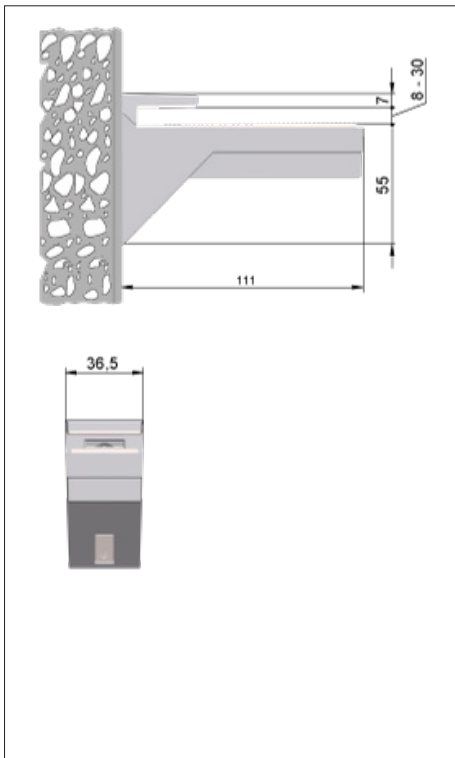

MUUT
TARVIKKEET