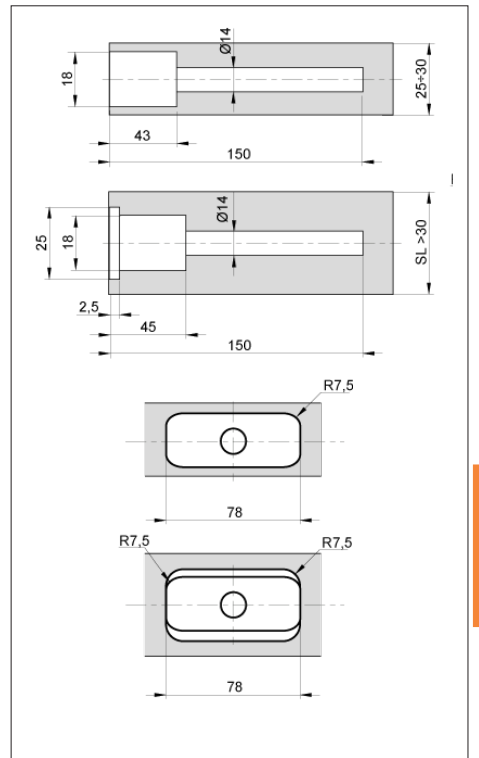

MUUT
TARVIKKEET