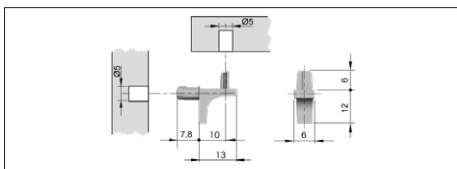

Pak.	€/100kpl
HK50KR5	5 mm	5000	5,25

Lasihyllynkannatin, niklattu