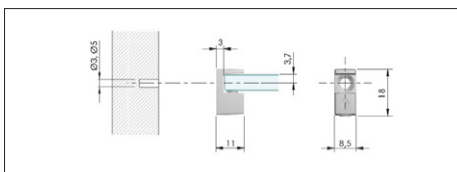

Pak.	€/100kpl
HK7MU5	5 mm	2000	62,50