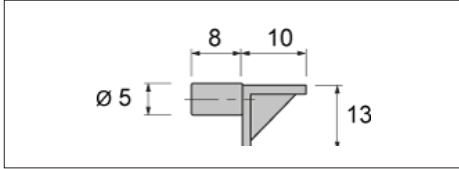

Hyllyn- / lasihyllynkannatin, musta

		Pak.	€/100kpl
HK10MU5	5 mm	5000	15,50

Lasihyllynkannatin, musta

		Pak.	€/100kpl
HK7MU5	5 mm	2000	62,50

Hyllynkannattimet

Nimikeryhmä 08010

Hyllynkannatin, valkea			
		Pak.	€/100kpl
HK1VA5	5 mm	1000	2,20