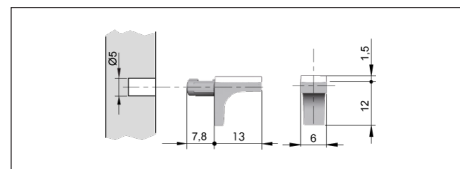

Pak.	€/100kpl
HK30KR5	5 mm	5000	14,75
HK30MU5	5 mm	5000	14,75

Hyllynkannatin, niklattu