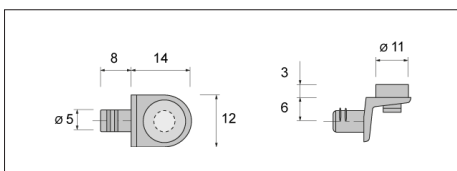

Pak.	€/100kpl
HK6NI5	5 mm	2000	11,45

Hyllyn- / lasihyllynkannatin, musta