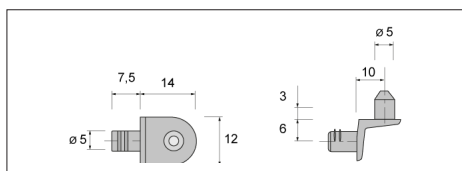

Pak.	€/100kpl
HK8NI5	5 mm	2500	9,60

Lasihyllynkannatin, niklattu