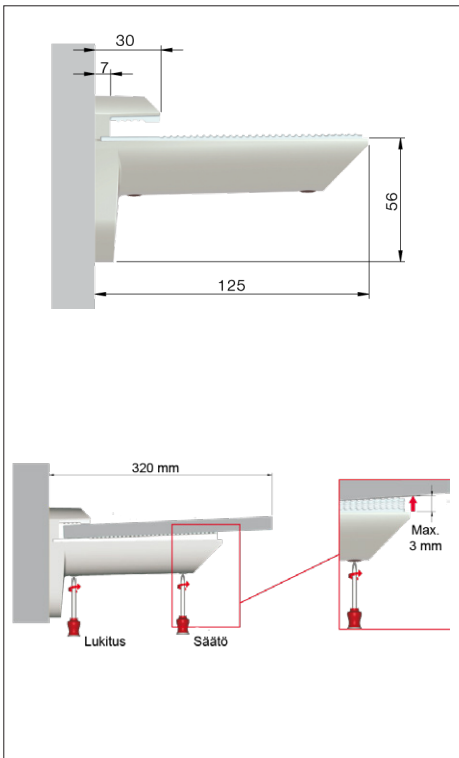

MUUT
TARVIKKEET