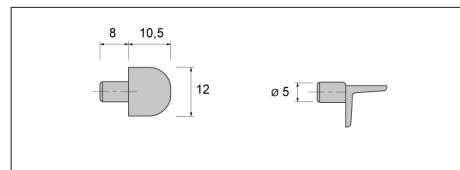

Pak.	€/100kpl
HK5NI5	5 mm	5000	5,10

Sitova, niklattu