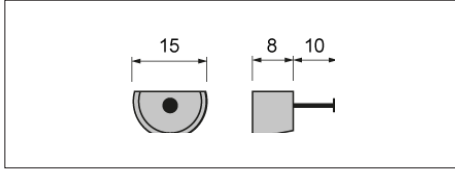

Hyllynkannatin, valkea			
		Pak.	€/100kpl
HK2VA	Lyötävä	500	7,05