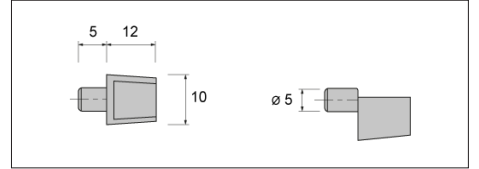

Kourukannatin, valkea			
		Pak.	€/100kpl
KK2VA	5 mm	500	2,35