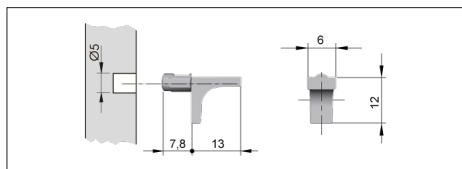

Pak.	€/100kpl
HK20KR5	5 mm	3000	5,15
HK20MU5	5 mm	3000	5,15

K-Line, sitova, niklattu