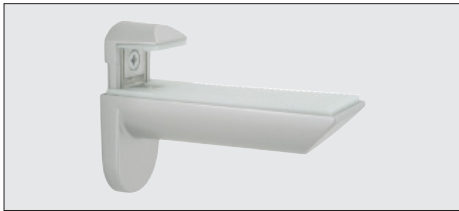

Hyllynkannatin, valkea			
		Pak.	€/100kpl
HK2VA	Lyötävä	500	7,05

Kourukannatin, valkea			
		Pak.	€/100kpl
KK2VA	5 mm	500	2,35

Seinähyllynkannattimet

Nimikeryhmä 08010

Kannake			€/kpl
HKKAIMAN	Alumiini		12,15