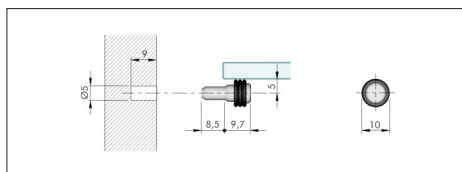

Pak.	€/100kpl
HK10MU5	5 mm	5000	15,50

Lasihyllynkannatin, musta