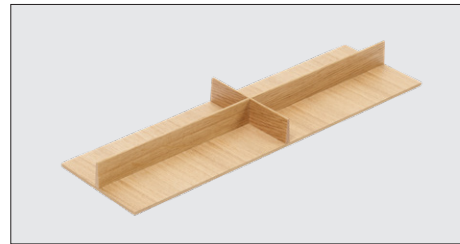

Veitsiteline, tammi		
	Mitat	€/kpl
LQVTTA	137x472x26	41,70

Jakaja, tammi		
	Mitat	€/kpl
LQJATA	137x472x37,5	16,15