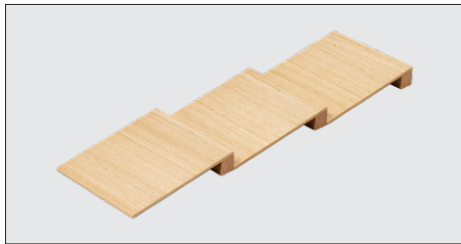

Setit

Lokerikkosetti, tammi		
	Mitat	€/kpl
LQ1SET	150x472x42	31,50

Lokerikkosetti, tammi 40-50 cm		
	Mitat	€/kpl
LQ2SET	260-460x472x42	76

Lokerikkosetti, tammi 50-70 cm		
	Mitat	€/kpl
LQ3SET	385-610x472x42	81,20

Lokerikkosetti, tammi 70-100 cm		
	Mitat	€/kpl
LQ4SET	580-935x472x42	118,30

Lokerikkosetti, tammi 100-120 cm		
	Mitat	€/kpl
LQ5SET	900-1250x472x42	150,80

Lisätarvikkeet

Mausteteline, sisäosa, tammi		
	Mitat	€/kpl
LQMTTA	137x472x26	18,05