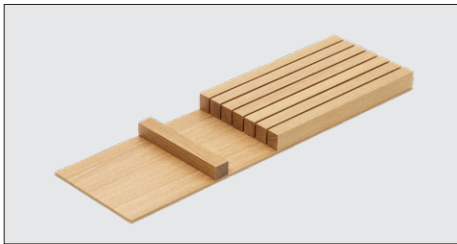

Lokerikkosetti, tammi 70-100 cm		
	Mitat	€/kpl
LQ4SET	580-935x472x42	118,30

Lokerikkosetti, tammi 100-120 cm		
	Mitat	€/kpl
LQ5SET	900-1250x472x42	150,80

Lisätarvikkeet

Mausteteline, sisäosa, tammi		
	Mitat	€/kpl
LQMTTA	137x472x26	18,05