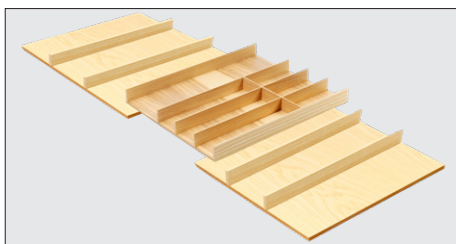

Setit

Lokerikkosetti, tammi		
	Mitat	€/kpl
LQ1SET	150x472x42	31,50

Lokerikkosetti, tammi 40-50 cm		
	Mitat	€/kpl
LQ2SET	260-460x472x42	76

Lokerikkosetti, tammi 50-70 cm		
	Mitat	€/kpl
LQ3SET	385-610x472x42	81,20

Lokerikkosetti, tammi 70-100 cm		
	Mitat	€/kpl
LQ4SET	580-935x472x42	118,30

Lokerikkosetti, tammi 100-120 cm		
	Mitat	€/kpl
LQ5SET	900-1250x472x42	150,80

Lisätarvikkeet

Mausteteline, sisäosa, tammi		
	Mitat	€/kpl
LQMTTA	137x472x26	18,05