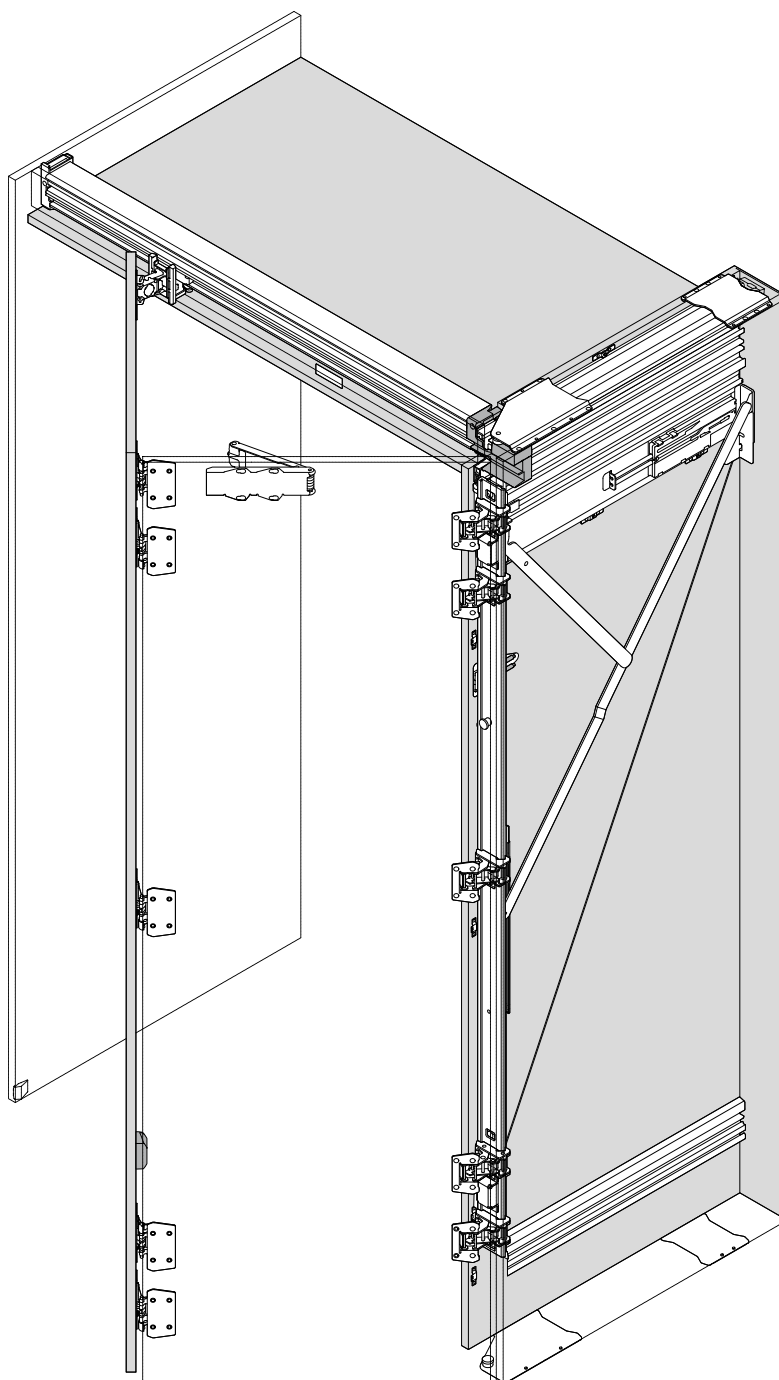

TIP-ON

by Blum

REVEGO duo

- DE** Lesen Sie die Montageanleitung vor der Installation aufmerksam durch und übergeben sie dieses Sicherheitsbeiblatt REVEGO an den Möbelnutzer.
- EN** Read through the installation instructions carefully before installation and give this REVEGO safety supplementary sheet to the furniture user.
- FR** Avant l'installation, lisez attentivement la notice de montage et communiquez cette fiche de sécurité REVEGO à l'utilisateur du meuble.
- IT** Leggere attentamente le indicazioni di montaggio prima dell'installazione e consegnare questa scheda di sicurezza REVEGO all'utilizzatore del mobile.
- ES** Lea con atención las instrucciones de montaje antes de la instalación y entregue esta ficha de seguridad de REVEGO al usuario del mueble.
- PL** Prosimy o dokładnie zapoznanie się z instrukcją montażu przed instalacją oraz przekazanie użytkownikowi niniejszej ulotki z informacjami bezpieczeństwa REVEGO.
- RU** Перед установкой внимательно прочтите инструкцию по монтажу и передайте данный лист с указаниями по технике безопасности REVEGO пользователю мебели.
- ZH** 请在安装前仔细阅读安装说明, 并将此 REVEGO 安全附录交给家具使用者。