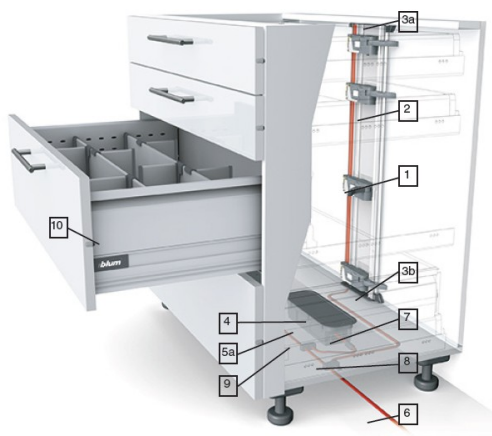

SAHTLITELE SERVO-DRIVE

02060

	Kood		SDL1	SDL2	SDL3	SDL4
			1 sahtli komplekt	2 sahtli komplekt	3 sahtli komplekt	4 sahtli komplekt
Komplekti hind:			103,50	159,55	210,90	265,35
			tk/kompl	tk/kompl	tk/kompl	tk/kompl
2	Z10T680AA	Alu-profiil 680 kaabliga	1	1	1	1
3	Z10T0004	Profili ots	1	1	1	1
3b	Z10D01E1	Profili a-kinnitus	1	1	1	1
3a	Z10D3001	Profili ü-kinnitus, sein	1	1	1	1
3c	Z10D01E2	Profili ü-kinnitus, lae	1	1	1	1
1	Z10A3000	Mootor	1	2	3	4
9	Z10V1000	Kaabli ühenduse klamber	1	1	1	1
7	Z10K0009	Kaabli kinnitus	2	2	2	2
8	Z10K0008	Kaabli otsakate	1	1	1	1
10	993053	Distantspuks	4	8	12	16

SDVL Elektri komplekt: trafo kaabliga, 2m kaabel pistikuga, trafo seinakinnitus, kaabli kinnitus 2tk, kaabli otsakate

	<i>Kood</i>	<i>SDVL</i>	107,05
			tk/kompl
4	Z10NE020B	TRAFO Servo-Drive 2m kaabliga	1
4a	Z10M200E	220v vooluvõrgu kaabel 2m	1
5a	Z10NG120	Trafo seinakinnitus	1
7	Z10K0009	Kaabli kinnitus	2
8	Z10K0008	Kaabli otsakate	1

SDKS Lisa kaabli komplekt: 6m kaablit, kaabli liitmise adapter 1tk, kaabli kinnitus 6tk, kaabli otsakate 2tk

	<i>Kood</i>	<i>SDKS</i>	29,55
			tk/kompl
6	Z10K600A	Servo-Drive kaabel 6m	1
9	Z10V1000	Kaabli ühenduse klamber	1
7	Z10K0009	Kaabli kinnitus	6
8	Z10K0008	Kaabli otsakate	2

Sünkroniseerimise kaabel		HIND
Z10K008S	Pikkus 80 mm	4,65
Z10K050S	Pikkus 500 mm	6,55

SERVO-DRIVE UNO horisontaalne		HIND
Z10T343	Kapi laius 400 (368)	147,70
Z10T443	Kapi laius 500 (468)	147,70
Z10T543	Kapi laius 600 (568)	147,70
Z10T643	Kapi laius 700 (668)	159,95
Z10T743	Kapi laius 800 (768)	159,95