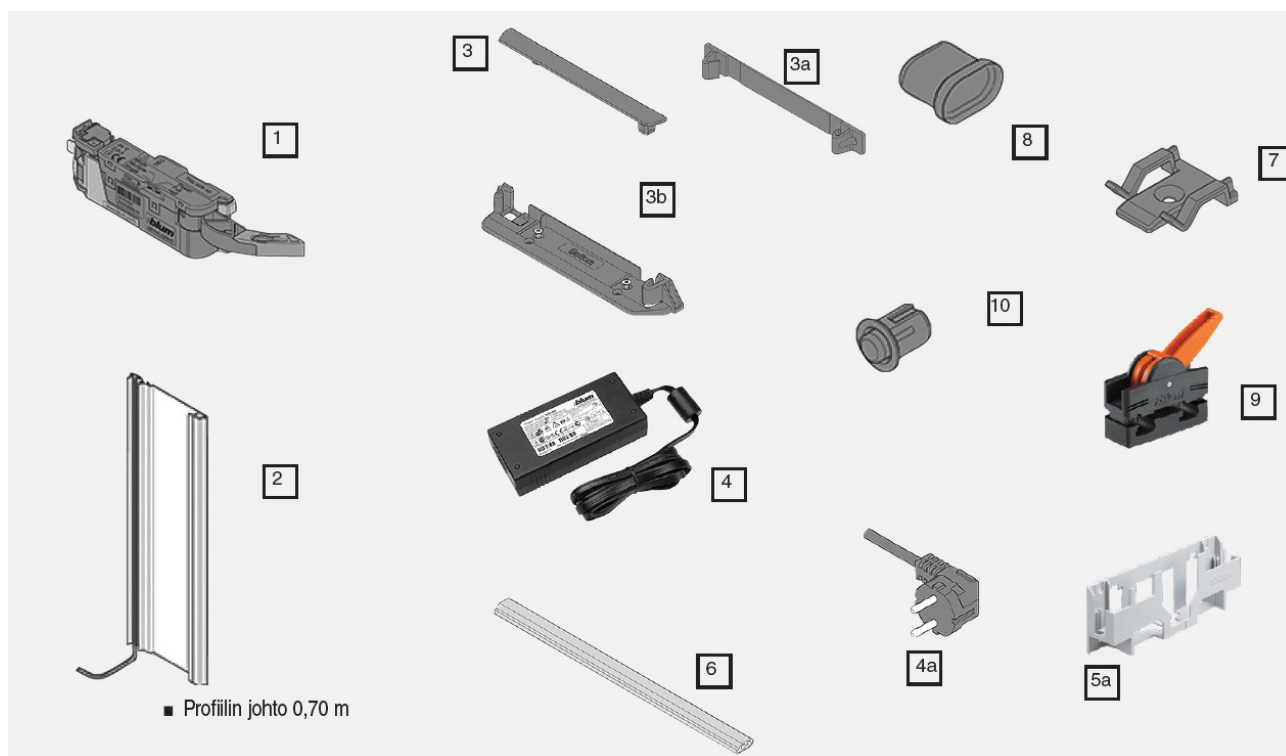

SAHTLITELE SERVO-DRIVE

02060

	Kood		SDL1	SDL2	SDL3	SDL4
			1 sahtli komplekt	2 sahtli komplekt	3 sahtli komplekt	4 sahtli komplekt
Komplekti hind:			103,50	159,55	210,90	265,35
			tk/kompl	tk/kompl	tk/kompl	tk/kompl
2	Z10T680AA	Alu-profiil 680 kaabliga	1	1	1	1
3	Z10T0004	Profili ots	1	1	1	1
3b	Z10D01E1	Profili a-kinnitus	1	1	1	1
3a	Z10D3001	Profili ü-kinnitus, sein	1	1	1	1
3c	Z10D01E2	Profili ü-kinnitus, lae	1	1	1	1
1	Z10A3000	Mootor	1	2	3	4
9	Z10V1000	Kaabli ühenduse klamber	1	1	1	1
7	Z10K0009	Kaabli kinnitus	2	2	2	2
8	Z10K0008	Kaabli otsakate	1	1	1	1
10	993053	Distantspuks	4	8	12	16

SDVL Elektri komplekt: trafo kaabliga, 2m kaabel pistikuga, trafo seinakinnitus, kaabli kinnitus 2tk, kaabli otsakate

	<i>Kood</i>	<i>SDVL</i>	107,05
			tk/kompl
4	Z10NE020B	TRAFO Servo-Drive 2m kaabliga	1
4a	Z10M200E	220v vooluvõrgu kaabel 2m	1
5a	Z10NG120	Trafo seinakinnitus	1
7	Z10K0009	Kaabli kinnitus	2
8	Z10K0008	Kaabli otsakate	1

SDKS Lisa kaabli komplekt: 6m kaablit, kaabli liitmise adapter 1tk, kaabli kinnitus 6tk, kaabli otsakate 2tk

	<i>Kood</i>	<i>SDKS</i>	29,55
			tk/kompl
6	Z10K600A	Servo-Drive kaabel 6m	1
9	Z10V1000	Kaabli ühenduse klamber	1
7	Z10K0009	Kaabli kinnitus	6
8	Z10K0008	Kaabli otsakate	2

Sünkroniseerimise kaabel		HIND
Z10K008S	Pikkus 80 mm	4,65
Z10K050S	Pikkus 500 mm	6,55

SERVO-DRIVE UNO horisontaalne		HIND
Z10T343	Kapi laius 400 (368)	147,70
Z10T443	Kapi laius 500 (468)	147,70
Z10T543	Kapi laius 600 (568)	147,70
Z10T643	Kapi laius 700 (668)	159,95
Z10T743	Kapi laius 800 (768)	159,95