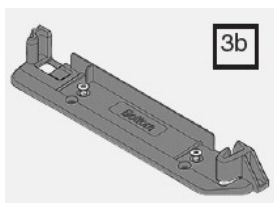

SAHTLITELE SERVO-DRIVE

02060

	Kood		SDL1	SDL2	SDL3	SDL4
			1 sahtli komplekt	2 sahtli komplekt	3 sahtli komplekt	4 sahtli komplekt
Komplekti hind:			103,50	159,55	210,90	265,35
			tk/kompl	tk/kompl	tk/kompl	tk/kompl
2	Z10T680AA	Alu-profiil 680 kaabliga	1	1	1	1
3	Z10T0004	Profili ots	1	1	1	1
3b	Z10D01E1	Profili a-kinnitus	1	1	1	1
3a	Z10D3001	Profili ü-kinnitus, sein	1	1	1	1
3c	Z10D01E2	Profili ü-kinnitus, lae	1	1	1	1
1	Z10A3000	Mootor	1	2	3	4
9	Z10V1000	Kaabli ühenduse klamber	1	1	1	1
7	Z10K0009	Kaabli kinnitus	2	2	2	2
8	Z10K0008	Kaabli otsakate	1	1	1	1
10	993053	Distantspuks	4	8	12	16

SDVL Elektri komplekt: trafo kaabliga, 2m kaabel pistikuga, trafo seinakinnitus, kaabli kinnitus 2tk, kaabli otsakate

	<i>Kood</i>	<i>SDVL</i>	107,05
			tk/kompl
4	Z10NE020B	TRAFO Servo-Drive 2m kaabliga	1
4a	Z10M200E	220v vooluvõrgu kaabel 2m	1
5a	Z10NG120	Trafo seinakinnitus	1
7	Z10K0009	Kaabli kinnitus	2
8	Z10K0008	Kaabli otsakate	1

SDKS Lisa kaabli komplekt: 6m kaablit, kaabli liitmise adapter 1tk, kaabli kinnitus 6tk, kaabli otsakate 2tk

	<i>Kood</i>	<i>SDKS</i>	29,55
			tk/kompl
6	Z10K600A	Servo-Drive kaabel 6m	1
9	Z10V1000	Kaabli ühenduse klamber	1
7	Z10K0009	Kaabli kinnitus	6
8	Z10K0008	Kaabli otsakate	2

Sünkroniseerimise kaabel		HIND
Z10K008S	Pikkus 80 mm	4,65
Z10K050S	Pikkus 500 mm	6,55

SERVO-DRIVE UNO horisontaalne		HIND
Z10T343	Kapi laius 400 (368)	147,70
Z10T443	Kapi laius 500 (468)	147,70
Z10T543	Kapi laius 600 (568)	147,70
Z10T643	Kapi laius 700 (668)	159,95
Z10T743	Kapi laius 800 (768)	159,95