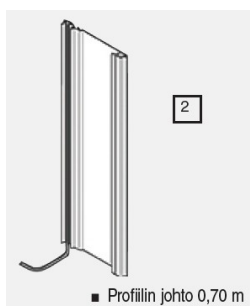

SAHTLITELE SERVO-DRIVE

02060

	Kood		SDL1	SDL2	SDL3	SDL4
			1 sahtli komplekt	2 sahtli komplekt	3 sahtli komplekt	4 sahtli komplekt
Komplekti hind:			103,50	159,55	210,90	265,35
			tk/kompl	tk/kompl	tk/kompl	tk/kompl
2	Z10T680AA	Alu-profiil 680 kaabliga	1	1	1	1
3	Z10T0004	Profili ots	1	1	1	1
3b	Z10D01E1	Profili a-kinnitus	1	1	1	1
3a	Z10D3001	Profili ü-kinnitus, sein	1	1	1	1
3c	Z10D01E2	Profili ü-kinnitus, lae	1	1	1	1
1	Z10A3000	Mootor	1	2	3	4
9	Z10V1000	Kaabli ühenduse klamber	1	1	1	1
7	Z10K0009	Kaabli kinnitus	2	2	2	2
8	Z10K0008	Kaabli otsakate	1	1	1	1
10	993053	Distantspuks	4	8	12	16

SDVL Elektri komplekt: trafo kaabliga, 2m kaabel pistikuga, trafo seinakinnitus, kaabli kinnitus 2tk, kaabli otsakate

	<i>Kood</i>	<i>SDVL</i>	107,05
			tk/kompl
4	Z10NE020B	TRAFO Servo-Drive 2m kaabliga	1
4a	Z10M200E	220v vooluvõrgu kaabel 2m	1
5a	Z10NG120	Trafo seinakinnitus	1
7	Z10K0009	Kaabli kinnitus	2
8	Z10K0008	Kaabli otsakate	1