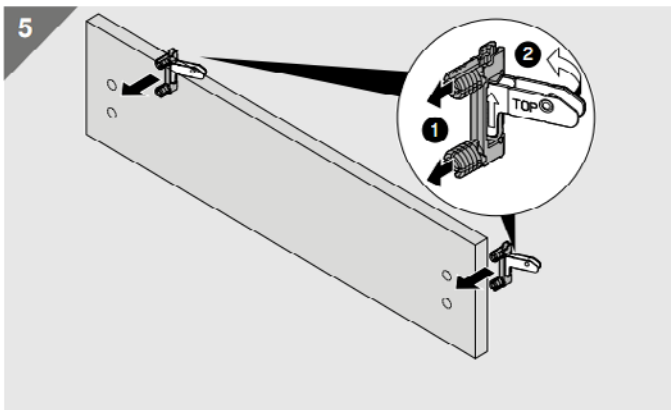

Mukaanottosalpa, porausmitoitus

**) kallistuksen säätö +2 mm FA = päällelyönti

Runkokiskot

Levyosien mitoitus LW = kaapin sisäleveys

Pohjan mitoitus *) Terästäkasarjalla

Levytakasarjan mitoitus

Etusarjan päällelyönti (FA)

Etusarjakiinnikkeet eri laatikko korkeuksissa

Etusarjan kiinnitys laatikoon

Etusarjan irroitus laatikosta

Reelingin asennus

Reelingin irroitus

Lisälaidan asennus

Lisälaidan irroitus

Lasilaidan asennus