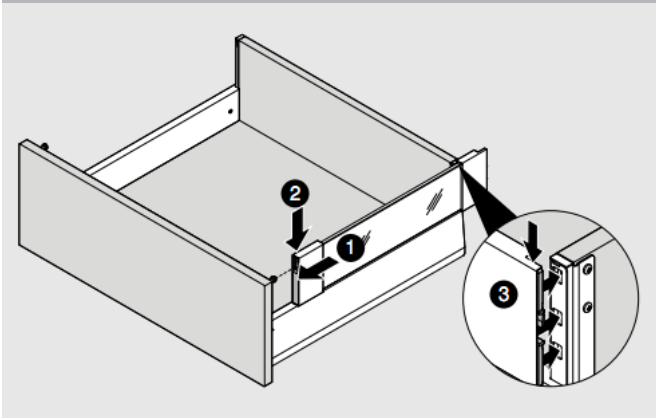

Mukaanottosalpa, porausmitoitus

**) kallistuksen säätö +2 mm FA = päällelyönti

Runkokiskot

Levyosien mitoitus LW = kaapin sisäleveys

Pohjan mitoitus *) Terästäkasarjalla

Levytakasarjan mitoitus

Etusarjan päällelyönti (FA)

Etusarjakiinnikkeet eri laatikko korkeuksissa

Etusarjan kiinnitys laatikoon

Etusarjan irroitus laatikosta

Reelingin asennus

Reelingin irroitus

Lisälaidan asennus

Lisälaidan irroitus

Lasilaidan asennus

Lasilaidan asennus

MERIVOBX laatikon säädöt ja peitelevyn asennus

MERIVOBX TIP-ON BLUMOTION

Synkronointitangan mitoitus

Ei vaimenninnastaa

Tilantarve M - laatikossa

Tilantarve M - sisälaatikossa

***) mukaanottosalvalla