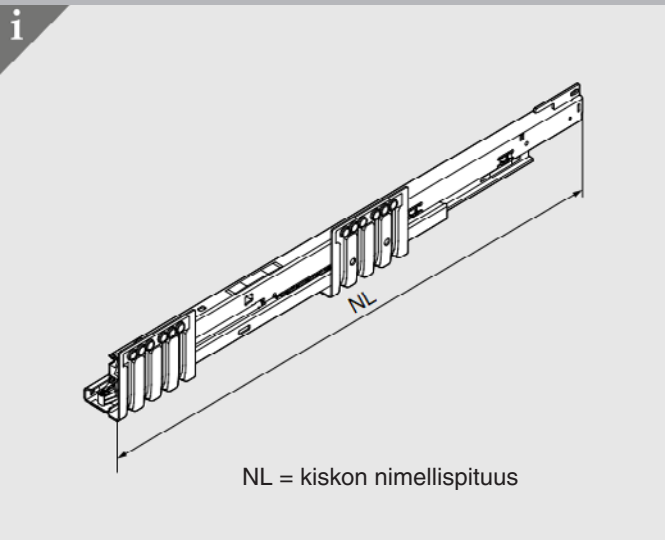

Korkeus K

**) kallistuksen säätö +2 mm FA = päällelyönti

Mukaanottosalpa, porausmitoitus

**) kallistuksen säätö +2 mm FA = päällelyönti

Mukaanottosalpa, porausmitoitus

LW Kaapin sisäleveys

Profiilin mitta = 126
Reelingin mitta = 111

Mukaanottosalpa, porausmitoitus

**) kallistuksen säätö +2 mm FA = päällelyönti

Runkokiskot

Levyosien mitoitus LW = kaapin sisäleveys

Pohjan mitoitus *) Terästäkasarjalla

Levytakasarjan mitoitus

Etusarjan päällelyönti (FA)