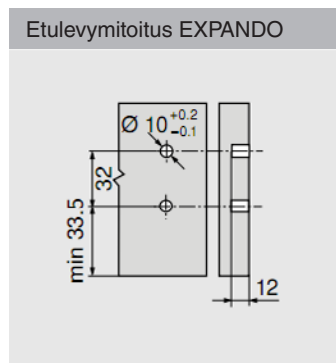

MERIVOBOX

mitoitukset

 **blum**®

 **hahle**
vuodesta 1964

Korkeus N

**) kallistuksen säätö +2 mm FA = päällelyönti

Mitoitukset 16 mm melamiinilevyille

Takalevy
60.5 mm

Pohja
Levytakasarja
NL = 26 mm
Terästakasarja
NL = 22 mm

KB Kaapin leveys
LW Kaapin sisäleveys
NL Laatikon nimellispituus

Korkeus M

***) kallistuksen säätö +2 mm FA = päällelyönti

Mukaanottosalpa,
porausmitoitus

Korkeus K

**) kallistuksen säätö +2 mm FA = päällelyönti

Mukaanottosalpa, porausmitoitus

**) kallistuksen säätö +2 mm FA = päällelyönti

Mukaanottosalpa, porausmitoitus

LW Kaapin sisäleveys

Profiilin mitta = 126
Reelingin mitta = 111