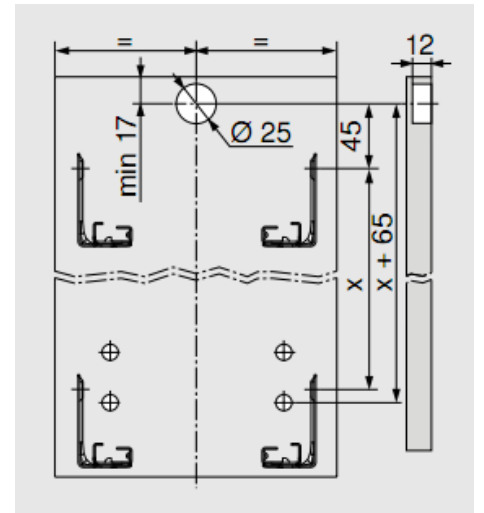

MERIVOBOX

mitoitukset

 **blum**®

 **hahle**
vuodesta 1964

Korkeus N

**) kallistuksen säätö +2 mm FA = päällelyönti

Mitoitukset 16 mm melamiinilevyille

Takalevy
60.5 mm

Pohja
Levytakasarja
NL = 26 mm
Terästakasarja
NL = 22 mm

KB Kaapin leveys
LW Kaapin sisäleveys
NL Laatikon nimellispituus

Korkeus M

***) kallistuksen säätö +2 mm FA = päällelyönti

Mukaanottosalpa,
porausmitoitus

Korkeus K

**) kallistuksen säätö +2 mm FA = päällelyönti

Mukaanottosalpa, porausmitoitus

**) kallistuksen säätö +2 mm FA = päällelyönti

Mukaanottosalpa, porausmitoitus

LW Kaapin sisäleveys

Profiilin mitta = 126
Reelingin mitta = 111

Mukaanottosalpa, porausmitoitus

**) kallistuksen säätö +2 mm FA = päällelyönti

Runkokiskot

Levyosien mitoitus LW = kaapin sisäleveys

Pohjan mitoitus *) Terästäkasarjalla

Levytakasarjan mitoitus

Etusarjan päällelyönti (FA)