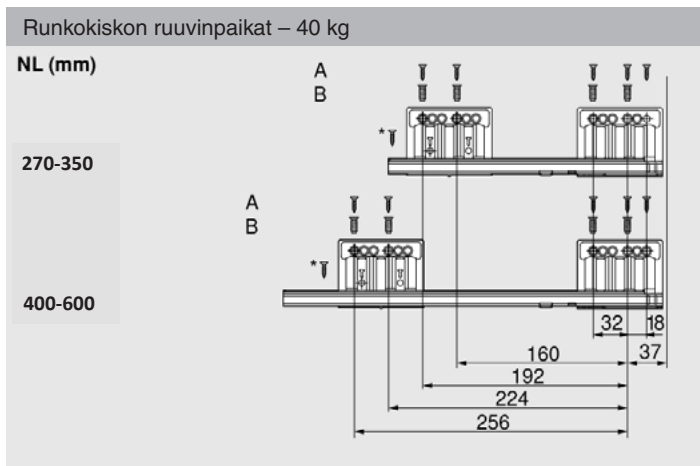

MERIVOBOX

mitoitukset

 **blum**®

 **hahle**
vuodesta 1964

Korkeus N

**) kallistuksen säätö +2 mm FA = päällelyönti

Mitoitukset 16 mm melamiinilevyille

Takalevy
60.5 mm

Pohja
Levytakasarja
NL = 26 mm
Terästakasarja
NL = 22 mm

KB Kaapin leveys
LW Kaapin sisäleveys
NL Laatikon nimellispituus

Korkeus M

***) kallistuksen säätö +2 mm FA = päällelyönti

Mukaanottosalpa,
porausmitoitus

Korkeus K

**) kallistuksen säätö +2 mm FA = päällelyönti

Mukaanottosalpa, porausmitoitus

**) kallistuksen säätö +2 mm FA = päällelyönti

Mukaanottosalpa, porausmitoitus

LW Kaapin sisäleveys

Profiilin mitta = 126
Reelingin mitta = 111