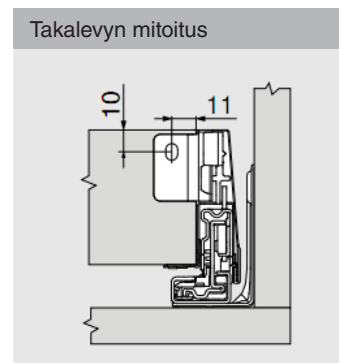

MERIVOBOX

mitoitukset

 **blum**®

 **hahle**
vuodesta 1964

Korkeus N

**) kallistuksen säätö +2 mm FA = päällelyönti

Mitoitukset 16 mm melamiinilevyille

Takalevy
60.5 mm

Pohja
Levytakasarja
NL = 26 mm
Terästakasarja
NL = 22 mm

KB Kaapin leveys
LW Kaapin sisäleveys
NL Laatikon nimellispituus

Korkeus M

***) kallistuksen säätö +2 mm FA = päällelyönti

Mukaanottosalpa,
porausmitoitus

Korkeus K

**) kallistuksen säätö +2 mm FA = päällelyönti

Mukaanottosalpa, porausmitoitus

**) kallistuksen säätö +2 mm FA = päällelyönti

Mukaanottosalpa, porausmitoitus

LW Kaapin sisäleveys

Profiilin mitta = 126
Reelingin mitta = 111