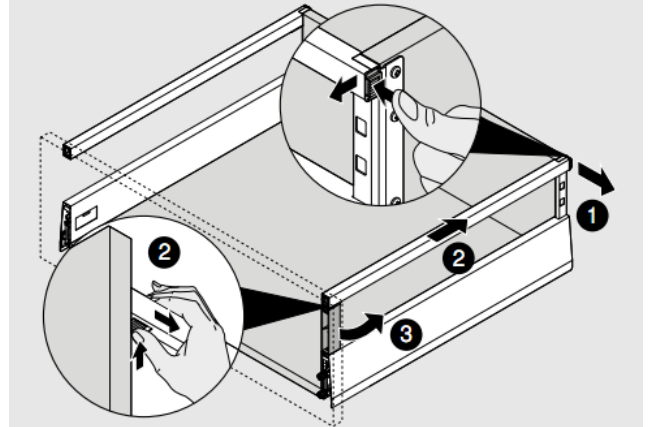

Mukaanottosalpa, porausmitoitus

**) kallistuksen säätö +2 mm FA = päällelyönti

Runkokiskot

Levyosien mitoitus LW = kaapin sisäleveys

Pohjan mitoitus *) Terästäkasarjalla

Levytakasarjan mitoitus

Etusarjan päällelyönti (FA)

Etusarjakiinnikkeet eri laatikko korkeuksissa

Etusarjan kiinnitys laatikoon

Etusarjan irroitus laatikosta

Reelingin asennus

Reelingin irroitus

Lisälaidan asennus

Lisälaidan irroitus

Lasilaidan asennus

Lasilaidan asennus

MERIVOBX laatikon säädöt ja peitelevyn asennus

MERIVOBX TIP-ON BLUMOTION

Synkronointitangan mitoitus

Ei vaimenninnastaa

Tilantarve M - laatikossa

Tilantarve M - sisälaatikossa

***) mukaanottosalvalla