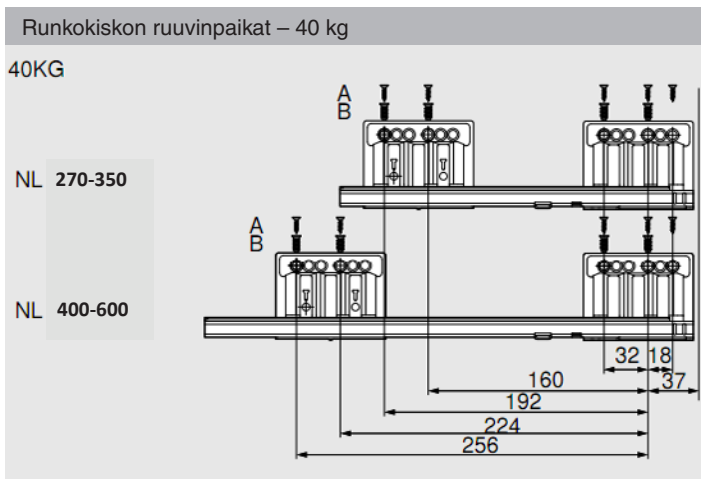

MERIVOBOX

mitoitukset

 **blum**®

 **hahle**
vuodesta 1964

Korkeus N

**) kallistuksen säätö +2 mm FA = päällelyönti

Mitoitukset 16 mm melamiinilevyille

Takalevy
60.5 mm

Pohja
Levytakasarja
NL = 26 mm
Terästakasarja
NL = 22 mm

KB Kaapin leveys
LW Kaapin sisäleveys
NL Laatikon nimellispituus

Korkeus M

***) kallistuksen säätö +2 mm FA = päällelyönti

Mukaanottosalpa,
porausmitoitus

Korkeus K

**) kallistuksen säätö +2 mm FA = päällelyönti

Mukaanottosalpa, porausmitoitus

**) kallistuksen säätö +2 mm FA = päällelyönti

Mukaanottosalpa, porausmitoitus

LW Kaapin sisäleveys

Profiilin mitta = 126
Reelingin mitta = 111

Mukaanottosalpa, porausmitoitus

**) kallistuksen säätö +2 mm FA = päällelyönti

Runkokiskot

Levyosien mitoitus LW = kaapin sisäleveys

Pohjan mitoitus *) Terästäkasarjalla

Levytakasarjan mitoitus

Etusarjan päällelyönti (FA)