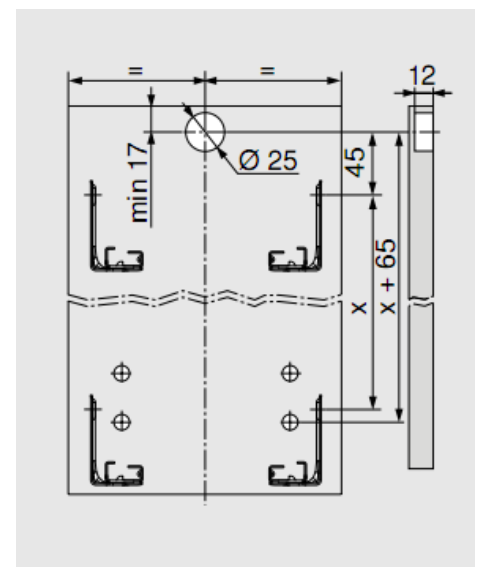

MERIVOBOX

mitoitukset

 **blum**®

 **hahle**
vuodesta 1964

Korkeus N

**) kallistuksen säätö +2 mm FA = päällelyönti

Mitoitukset 16 mm melamiinilevyille

Takalevy
60.5 mm

Pohja
Levytakasarja
NL = 26 mm
Terästakasarja
NL = 22 mm

KB Kaapin leveys
LW Kaapin sisäleveys
NL Laatikon nimellispituus

Korkeus M

***) kallistuksen säätö +2 mm FA = päällelyönti

Mukaanottosalpa,
porausmitoitus

Korkeus K

**) kallistuksen säätö +2 mm FA = päällelyönti

Mukaanottosalpa, porausmitoitus

**) kallistuksen säätö +2 mm FA = päällelyönti

Mukaanottosalpa, porausmitoitus

LW Kaapin sisäleveys

Profiilin mitta = 126
Reelingin mitta = 111

Mukaanottosalpa, porausmitoitus

**) kallistuksen säätö +2 mm FA = päällelyönti

Runkokiskot

Levyosien mitoitus LW = kaapin sisäleveys

Pohjan mitoitus *) Terästäkasarjalla

Levytakasarjan mitoitus

Etusarjan päällelyönti (FA)