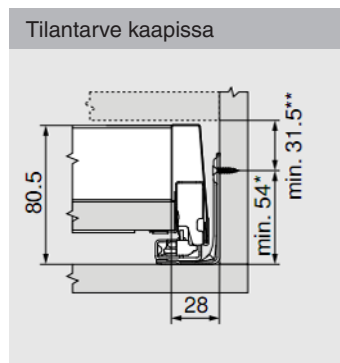

MERIVOBOX

mitoitukset

 **blum**®

 **hahle**
vuodesta 1964

Korkeus N

**) kallistuksen säätö +2 mm FA = päällelyönti

Mitoitukset 16 mm melamiinilevyille

Takalevy
60.5 mm

Pohja
Levytakasarja
NL = 26 mm
Terästakasarja
NL = 22 mm

KB Kaapin leveys
LW Kaapin sisäleveys
NL Laatikon nimellispituus

Korkeus M

***) kallistuksen säätö +2 mm FA = päällelyönti

Mukaanottosalpa,
porausmitoitus

Korkeus K

**) kallistuksen säätö +2 mm FA = päällelyönti

Mukaanottosalpa, porausmitoitus

**) kallistuksen säätö +2 mm FA = päällelyönti

Mukaanottosalpa, porausmitoitus

LW Kaapin sisäleveys

Profiilin mitta = 126
Reelingin mitta = 111