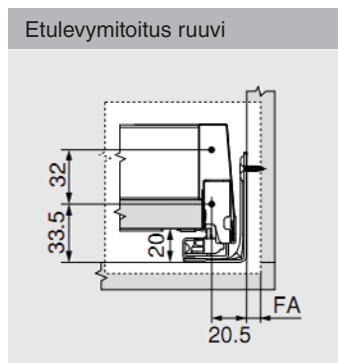

MERIVOBOX

mitoitukset

 **blum**®

 **hahle**
vuodesta 1964

Korkeus N

**) kallistuksen säätö +2 mm FA = päällelyönti

Mitoitukset 16 mm melamiinilevyille

Takalevy
60.5 mm

Pohja
Levytakasarja
NL = 26 mm
Terästakasarja
NL = 22 mm

KB Kaapin leveys
LW Kaapin sisäleveys
NL Laatikon nimellispituus

Korkeus M

***) kallistuksen säätö +2 mm FA = päällelyönti

Mukaanottosalpa,
porausmitoitus

Korkeus K

**) kallistuksen säätö +2 mm FA = päällelyönti

Mukaanottosalpa, porausmitoitus

**) kallistuksen säätö +2 mm FA = päällelyönti

Mukaanottosalpa, porausmitoitus

LW Kaapin sisäleveys

Profiilin mitta = 126
Reelingin mitta = 111

Mukaanottosalpa, porausmitoitus

**) kallistuksen säätö +2 mm FA = päällelyönti

Runkokiskot

Levyosien mitoitus LW = kaapin sisäleveys

Pohjan mitoitus *) Terästäkasarjalla

Levytakasarjan mitoitus

Etusarjan päällelyönti (FA)