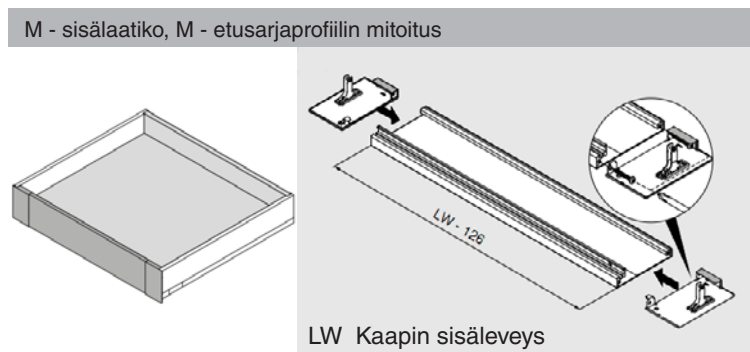

MERIVOBOX

mitoitukset

 **blum**®

 **hahle**
vuodesta 1964

Korkeus N

**) kallistuksen säätö +2 mm FA = päällelyönti

Mitoitukset 16 mm melamiinilevyille

Takalevy
60.5 mm

Pohja
Levytakasarja
NL = 26 mm
Terästakasarja
NL = 22 mm

KB Kaapin leveys
LW Kaapin sisäleveys
NL Laatikon nimellispituus

Korkeus M

***) kallistuksen säätö +2 mm FA = päällelyönti

Mukaanottosalpa,
porausmitoitus

Korkeus K

**) kallistuksen säätö +2 mm FA = päällelyönti

Mukaanottosalpa, porausmitoitus

**) kallistuksen säätö +2 mm FA = päällelyönti

Mukaanottosalpa, porausmitoitus

LW Kaapin sisäleveys

Profiilin mitta = 126
Reelingin mitta = 111

Mukaanottosalpa, porausmitoitus

**) kallistuksen säätö +2 mm FA = päällelyönti

Runkokiskot

Levyosien mitoitus LW = kaapin sisäleveys

Pohjan mitoitus *) Terästäkasarjalla

Levytakasarjan mitoitus

Etusarjan päällelyönti (FA)