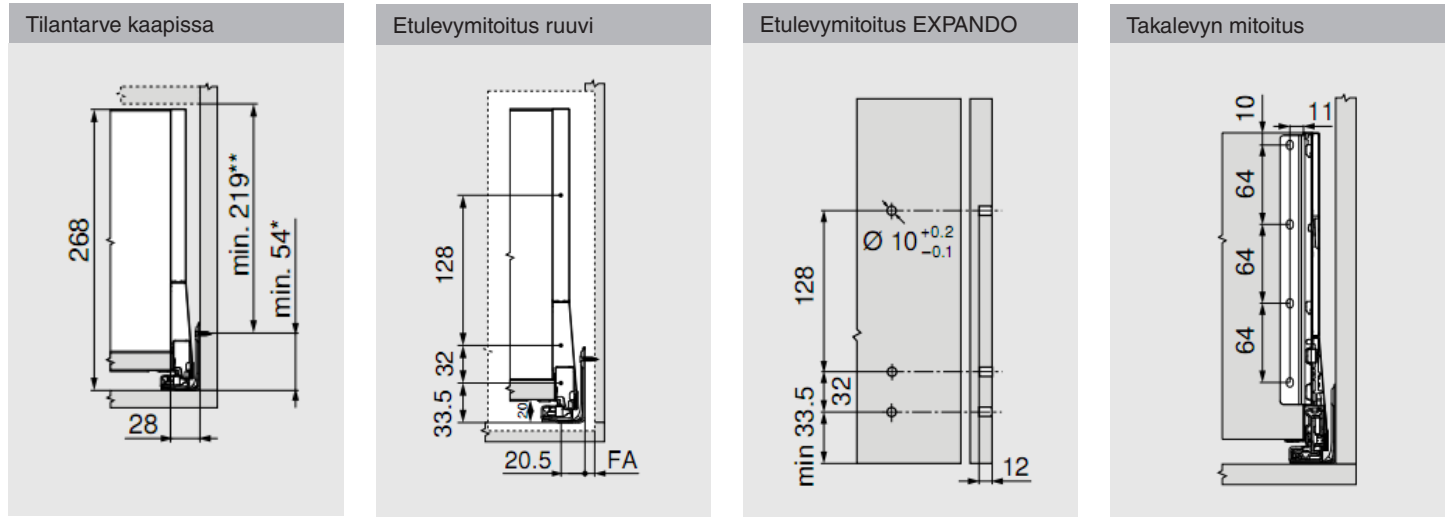

MERIVOBOX

mitoitukset

 **blum**®

 **hahle**
vuodesta 1964

Korkeus N

**) kallistuksen säätö +2 mm FA = päällelyönti

Mitoitukset 16 mm melamiinilevyille

Takalevy
60.5 mm

Pohja
Levytakasarja
NL = 26 mm
Terästakasarja
NL = 22 mm

KB Kaapin leveys
LW Kaapin sisäleveys
NL Laatikon nimellispituus

Korkeus M

***) kallistuksen säätö +2 mm FA = päällelyönti

Mukaanottosalpa,
porausmitoitus

Korkeus K

**) kallistuksen säätö +2 mm FA = päällelyönti

Mukaanottosalpa, porausmitoitus

**) kallistuksen säätö +2 mm FA = päällelyönti

Mukaanottosalpa, porausmitoitus

LW Kaapin sisäleveys

Profiilin mitta = 126
Reelingin mitta = 111

Mukaanottosalpa, porausmitoitus

**) kallistuksen säätö +2 mm FA = päällelyönti

Runkokiskot

Levyosien mitoitus LW = kaapin sisäleveys

Pohjan mitoitus *) Terästäkasarjalla

Levytakasarjan mitoitus

Etusarjan päällelyönti (FA)