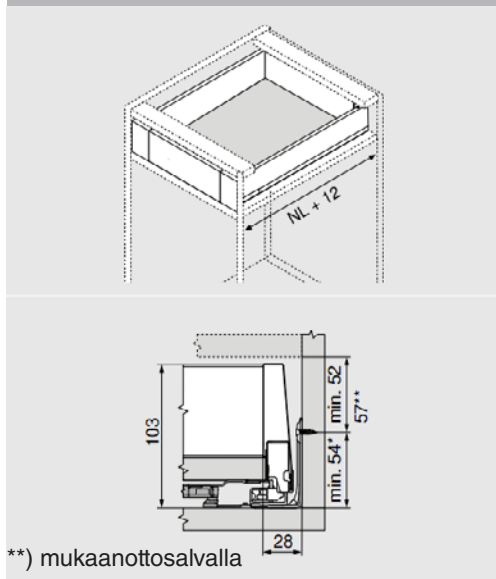

Lasilaidan asennus

MERIVOBX laatikon säädöt ja peitelevyn asennus

MERIVOBX TIP-ON BLUMOTION

Synkronointitangan mitoitus

Ei vaimenninnastaa

Tilantarve M - laatikossa

Tilantarve M - sisälaatikossa

***) mukaanottosalvalla