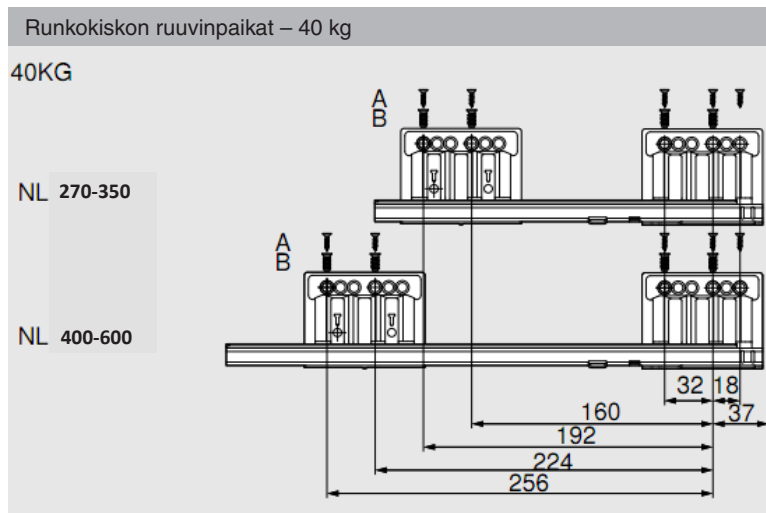

MERIVOBOX

mitoitukset

 **blum**®

 **hahle**
vuodesta 1964

Korkeus N

**) kallistuksen säätö +2 mm FA = päällelyönti

Mitoitukset 16 mm melamiinilevyille

Takalevy
60.5 mm

Pohja
Levytakasarja
NL = 26 mm
Terästakasarja
NL = 22 mm

KB Kaapin leveys
LW Kaapin sisäleveys
NL Laatikon nimellispituus

Korkeus M

***) kallistuksen säätö +2 mm FA = päällelyönti

Mukaanottosalpa,
porausmitoitus

Korkeus K

**) kallistuksen säätö +2 mm FA = päällelyönti

Mukaanottosalpa, porausmitoitus

**) kallistuksen säätö +2 mm FA = päällelyönti

Mukaanottosalpa, porausmitoitus

LW Kaapin sisäleveys

Profiilin mitta = 126
Reelingin mitta = 111

Mukaanottosalpa, porausmitoitus

**) kallistuksen säätö +2 mm FA = päällelyönti

Runkokiskot

Levyosien mitoitus LW = kaapin sisäleveys

Pohjan mitoitus *) Terästäkasarjalla

Levytakasarjan mitoitus

Etusarjan päällelyönti (FA)