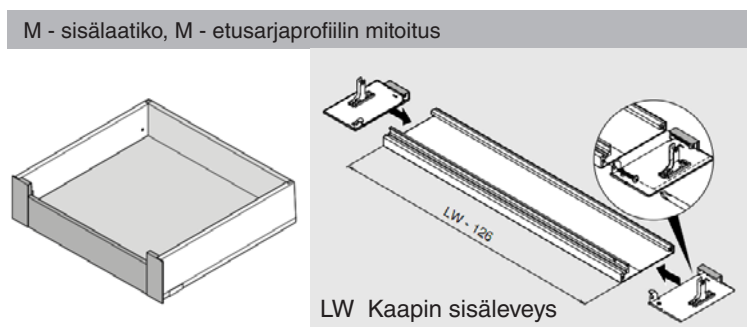

MERIVOBOX

mitoitukset

 **blum**®

 **hahle**
vuodesta 1964

Korkeus N

**) kallistuksen säätö +2 mm FA = päällelyönti

Mitoitukset 16 mm melamiinilevyille

Takalevy
60.5 mm

Pohja
Levytakasarja
NL = 26 mm
Terästakasarja
NL = 22 mm

KB Kaapin leveys
LW Kaapin sisäleveys
NL Laatikon nimellispituus

Korkeus M

***) kallistuksen säätö +2 mm FA = päällelyönti

Mukaanottosalpa,
porausmitoitus

Korkeus K

**) kallistuksen säätö +2 mm FA = päällelyönti

Mukaanottosalpa, porausmitoitus

**) kallistuksen säätö +2 mm FA = päällelyönti

Mukaanottosalpa, porausmitoitus

LW Kaapin sisäleveys

Profiilin mitta = 126
Reelingin mitta = 111

Mukaanottosalpa, porausmitoitus

**) kallistuksen säätö +2 mm FA = päällelyönti

Runkokiskot

Levyosien mitoitus LW = kaapin sisäleveys

Pohjan mitoitus *) Terästäkasarjalla

Levytakasarjan mitoitus

Etusarjan päällelyönti (FA)