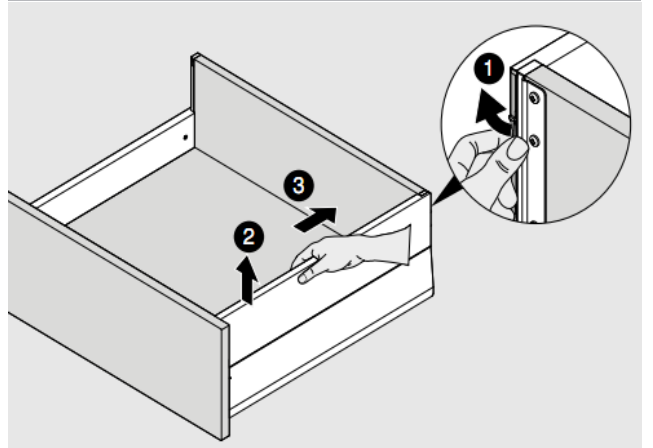

Mukaanottosalpa, porausmitoitus

**) kallistuksen säätö +2 mm FA = päällelyönti

Runkokiskot

Levyosien mitoitus LW = kaapin sisäleveys

Pohjan mitoitus *) Terästäkasarjalla

Levytakasarjan mitoitus

Etusarjan päällelyönti (FA)

Etusarjakiinnikkeet eri laatikko korkeuksissa

Etusarjan kiinnitys laatikoon

Etusarjan irroitus laatikosta

Reelingin asennus

Reelingin irroitus

Lisälaidan asennus

Lisälaidan irroitus

Lasilaidan asennus

Lasilaidan asennus

MERIVOBX laatikon säädöt ja peitelevyn asennus

MERIVOBX TIP-ON BLUMOTION

Synkronointitangan mitoitus

Ei vaimenninnastaa

Tilantarve M - laatikossa

Tilantarve M - sisälaatikossa

***) mukaanottosalvalla