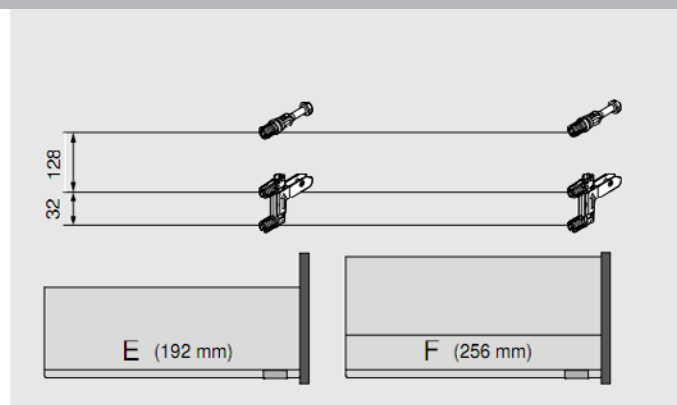

Etusarjakiinnikkeet eri laatikko korkeuksissa