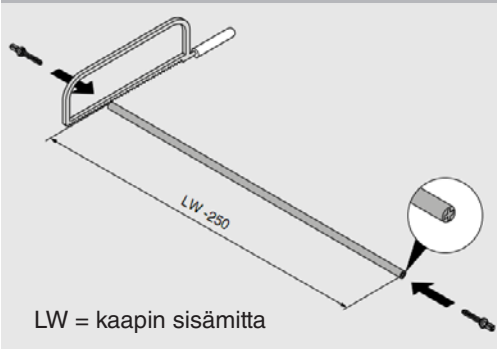

Etusarjakiinnikkeet eri laatikko korkeuksissa

Etusarjan kiinnitys laatikoon

Etusarjan irroitus laatikosta

Reelingin asennus

Reelingin irroitus

Lisälaidan asennus

Lisälaidan irroitus

Lasilaidan asennus

Lasilaidan asennus

MERIVOBX laatikon säädöt ja peitelevyn asennus

MERIVOBX TIP-ON BLUMOTION

Synkronointitangan mitoitus

Ei vaimenninnastaa

Tilantarve M - laatikossa

Tilantarve M - sisälaatikossa

***) mukaanottosalvalla