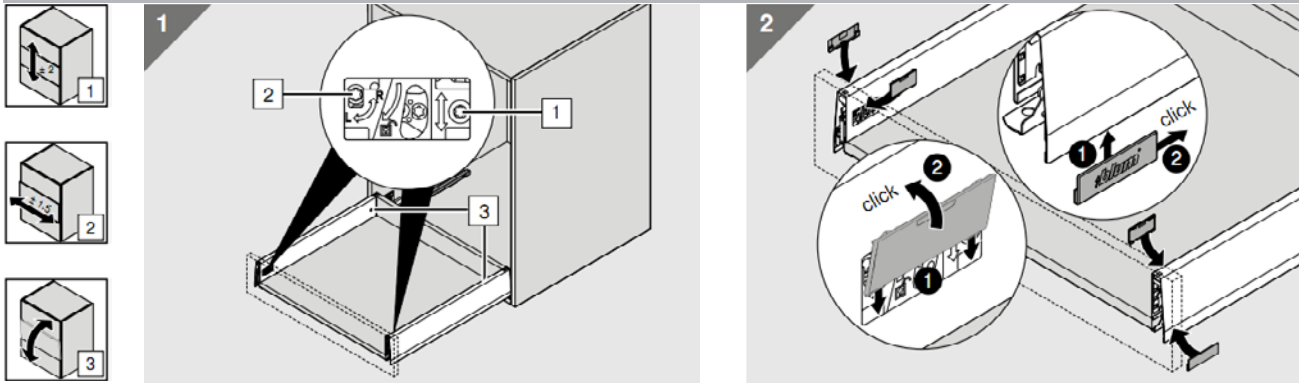

Mukaanottosalpa, porausmitoitus

**) kallistuksen säätö +2 mm FA = päällelyönti

Runkokiskot

Levyosien mitoitus LW = kaapin sisäleveys

Pohjan mitoitus *) Terästäkasarjalla

Levytakasarjan mitoitus

Etusarjan päällelyönti (FA)

Etusarjakiinnikkeet eri laatikko korkeuksissa

Etusarjan kiinnitys laatikoon

Etusarjan irroitus laatikosta

Reelingin asennus

Reelingin irroitus

Lisälaidan asennus

Lisälaidan irroitus

Lasilaidan asennus

Lasilaidan asennus

MERIVOBX laatikon säädöt ja peitelevyn asennus

MERIVOBX TIP-ON BLUMOTION

Synkronointitangan mitoitus

Ei vaimenninnastaa

Tilantarve M - laatikossa

Tilantarve M - sisälaatikossa

***) mukaanottosalvalla