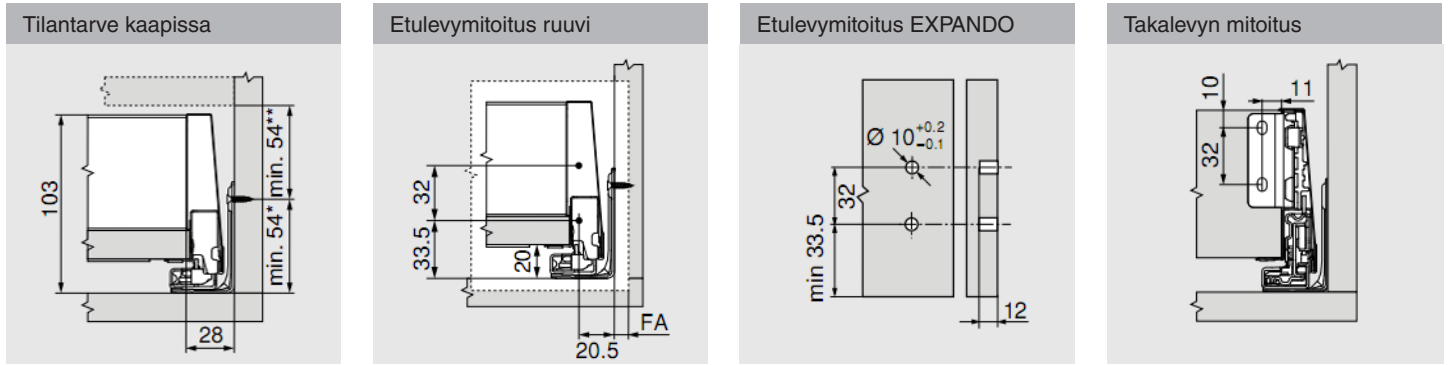

MERIVOBOX

mitoitukset

 **blum**®

 **hahle**
vuodesta 1964

Korkeus N

**) kallistuksen säätö +2 mm FA = päällelyönti

Mitoitukset 16 mm melamiinilevyille

Takalevy
60.5 mm

Pohja
Levytakasarja
NL = 26 mm
Terästakasarja
NL = 22 mm

KB Kaapin leveys
LW Kaapin sisäleveys
NL Laatikon nimellispituus

Korkeus M

***) kallistuksen säätö +2 mm FA = päällelyönti

Mukaanottosalpa,
porausmitoitus

Korkeus K

**) kallistuksen säätö +2 mm FA = päällelyönti

Mukaanottosalpa, porausmitoitus

**) kallistuksen säätö +2 mm FA = päällelyönti

Mukaanottosalpa, porausmitoitus

LW Kaapin sisäleveys

Profiilin mitta = 126
Reelingin mitta = 111