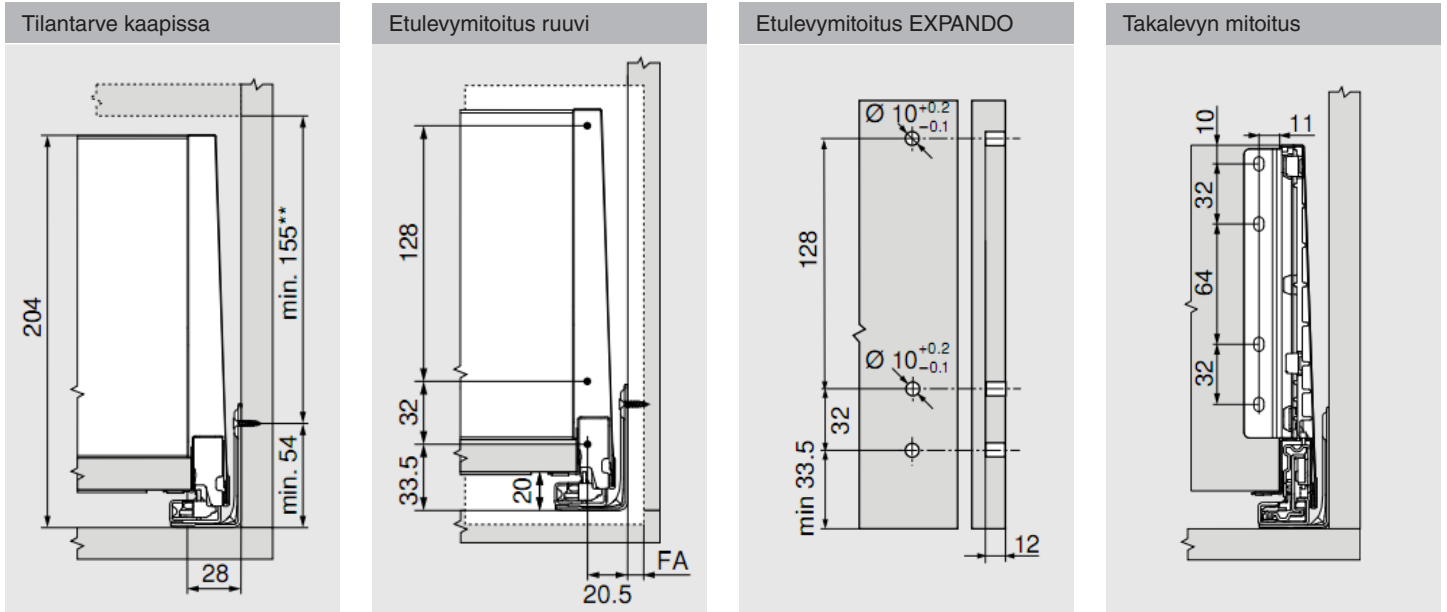

MERIVOBOX

mitoitukset

 **blum**®

 **hahle**
vuodesta 1964

Korkeus N

**) kallistuksen säätö +2 mm FA = päällelyönti

Mitoitukset 16 mm melamiinilevyille

Takalevy
60.5 mm

Pohja
Levytakasarja
NL = 26 mm
Terästakasarja
NL = 22 mm

KB Kaapin leveys
LW Kaapin sisäleveys
NL Laatikon nimellispituus

Korkeus M

***) kallistuksen säätö +2 mm FA = päällelyönti

Mukaanottosalpa,
porausmitoitus

Korkeus K

**) kallistuksen säätö +2 mm FA = päällelyönti

Mukaanottosalpa, porausmitoitus

**) kallistuksen säätö +2 mm FA = päällelyönti

Mukaanottosalpa, porausmitoitus

LW Kaapin sisäleveys

Profiilin mitta = 126
Reelingin mitta = 111

Mukaanottosalpa, porausmitoitus

**) kallistuksen säätö +2 mm FA = päällelyönti

Runkokiskot

Levyosien mitoitus LW = kaapin sisäleveys

Pohjan mitoitus *) Terästäkasarjalla

Levytakasarjan mitoitus

Etusarjan päällelyönti (FA)