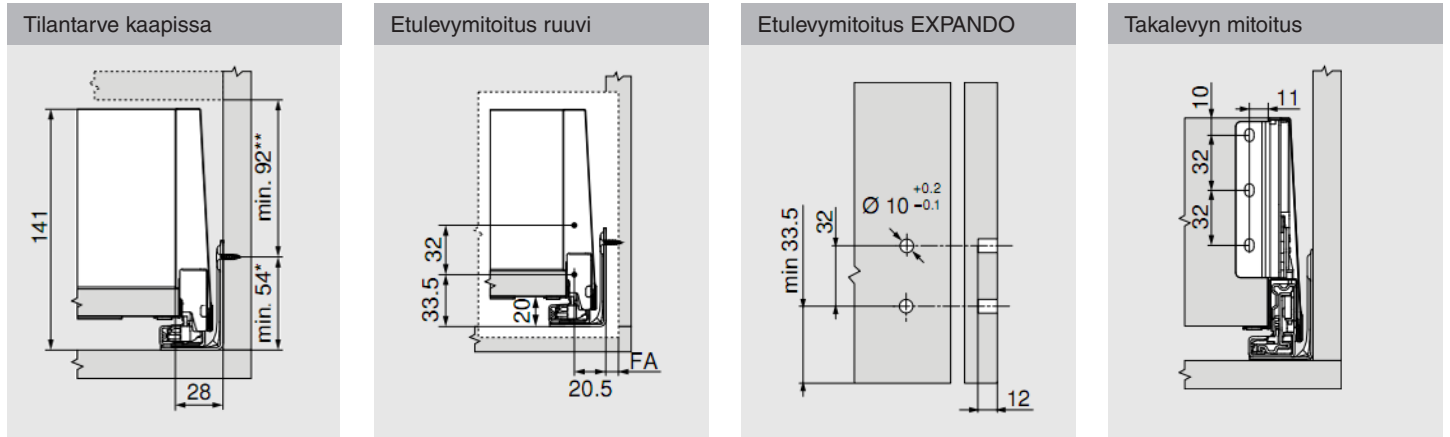

MERIVOBOX

mitoitukset

 **blum**®

 **hahle**
vuodesta 1964

Korkeus N

**) kallistuksen säätö +2 mm FA = päällelyönti

Mitoitukset 16 mm melamiinilevyille

Takalevy
60.5 mm

Pohja
Levytakasarja
NL = 26 mm
Terästakasarja
NL = 22 mm

KB Kaapin leveys
LW Kaapin sisäleveys
NL Laatikon nimellispituus

Korkeus M

***) kallistuksen säätö +2 mm FA = päällelyönti

Mukaanottosalpa,
porausmitoitus

Korkeus K

**) kallistuksen säätö +2 mm FA = päällelyönti

Mukaanottosalpa, porausmitoitus

**) kallistuksen säätö +2 mm FA = päällelyönti

Mukaanottosalpa, porausmitoitus

LW Kaapin sisäleveys

Profiilin mitta = 126
Reelingin mitta = 111

Mukaanottosalpa, porausmitoitus

**) kallistuksen säätö +2 mm FA = päällelyönti

Runkokiskot

Levyosien mitoitus LW = kaapin sisäleveys

Pohjan mitoitus *) Terästäkasarjalla

Levytakasarjan mitoitus

Etusarjan päällelyönti (FA)