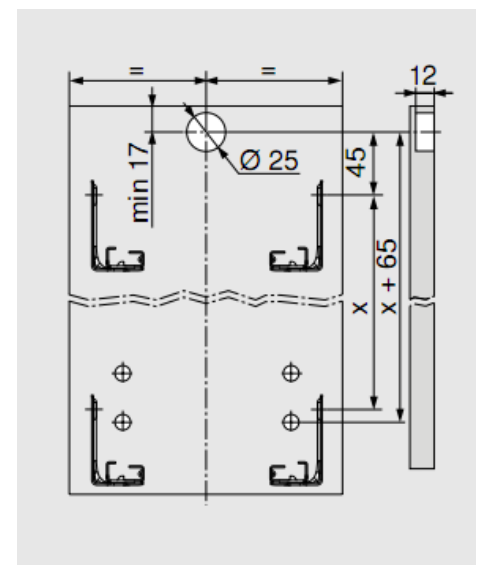

MERIVOBOX

mitoitukset

 **blum**®

 **hahle**
vuodesta 1964

Korkeus N

**) kallistuksen säätö +2 mm FA = päällelyönti

Mitoitukset 16 mm melamiinilevyille

Takalevy
60.5 mm

Pohja
Levytakasarja
NL = 26 mm
Terästakasarja
NL = 22 mm

KB Kaapin leveys
LW Kaapin sisäleveys
NL Laatikon nimellispituus

Korkeus M

***) kallistuksen säätö +2 mm FA = päällelyönti

Mukaanottosalpa,
porausmitoitus

Korkeus K

**) kallistuksen säätö +2 mm FA = päällelyönti

Mukaanottosalpa, porausmitoitus

**) kallistuksen säätö +2 mm FA = päällelyönti

Mukaanottosalpa, porausmitoitus

LW Kaapin sisäleveys

Profiilin mitta = 126
Reelingin mitta = 111

Mukaanottosalpa, porausmitoitus

**) kallistuksen säätö +2 mm FA = päällelyönti

Runkokiskot

Levyosien mitoitus LW = kaapin sisäleveys

Pohjan mitoitus *) Terästäkasarjalla

Levytakasarjan mitoitus

Etusarjan päällelyönti (FA)