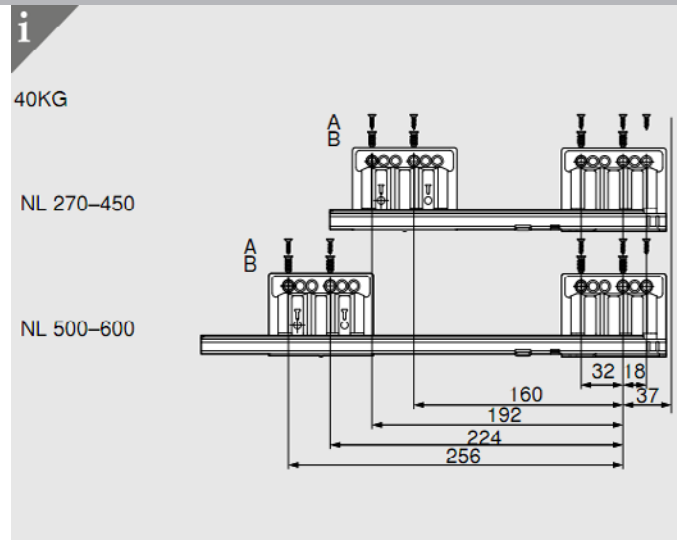

Pohja
Levytakasarja
NL = 26 mm
Terästakasarja
NL = 22 mm

KB Kaapin leveys
LW Kaapin sisäleveys
NL Laatikon nimellispituus

Korkeus M

***) kallistuksen säätö +2 mm FA = päällelyönti

Mukaanottosalpa,
porausmitoitus

Korkeus K

**) kallistuksen säätö +2 mm FA = päällelyönti

Mukaanottosalpa, porausmitoitus

**) kallistuksen säätö +2 mm FA = päällelyönti

Mukaanottosalpa, porausmitoitus

LW Kaapin sisäleveys

Profiilin mitta = 126
Reelingin mitta = 111

Mukaanottosalpa, porausmitoitus

**) kallistuksen säätö +2 mm FA = päällelyönti

Runkokiskot

Levyosien mitoitus LW = kaapin sisäleveys

Pohjan mitoitus *) Terästäkasarjalla

Levytakasarjan mitoitus

Etusarjan päällelyönti (FA)

Etusarjakiinnikkeet eri laatikko korkeuksissa

Etusarjan kiinnitys laatikoon

Etusarjan irroitus laatikosta

Reelingin asennus

Reelingin irroitus

Lisälaidan asennus

Lisälaidan irroitus

Lasilaidan asennus