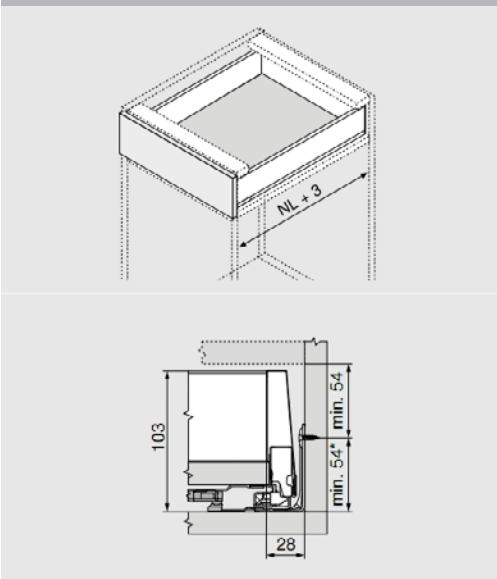

Lasilaidan asennus

MERIVOBX laatikon säädöt ja peitelevyn asennus

MERIVOBX TIP-ON BLUMOTION

Synkronointitangan mitoitus

Ei vaimenninnastaa

Tilantarve M - laatikossa

Tilantarve M - sisälaatikossa

***) mukaanottosalvalla