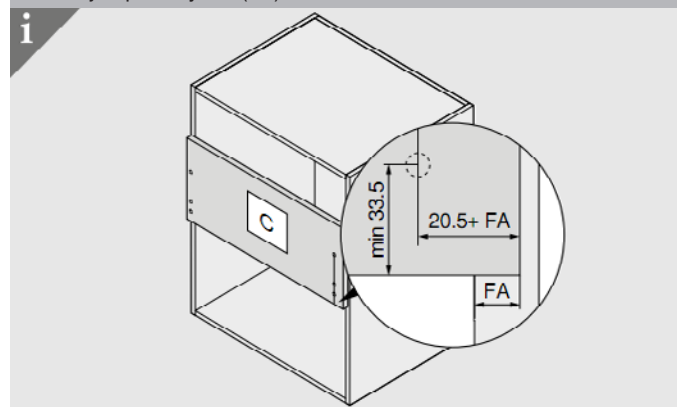

MERIVOBOX

mitoitukset

 **blum**®

 **hahle**
vuodesta 1964

Korkeus N

**) kallistuksen säätö +2 mm FA = päällelyönti

Mitoitukset 16 mm melamiinilevyille

Takalevy
60.5 mm

Korkeus K

**) kallistuksen säätö +2 mm FA = päällelyönti

Mukaanottosalpa, porausmitoitus

**) kallistuksen säätö +2 mm FA = päällelyönti

Mukaanottosalpa, porausmitoitus

LW Kaapin sisäleveys

Profiilin mitta = 126
Reelingin mitta = 111

Mukaanottosalpa, porausmitoitus

**) kallistuksen säätö +2 mm FA = päällelyönti

Runkokiskot

Levyosien mitoitus LW = kaapin sisäleveys

Pohjan mitoitus *) Terästäkasarjalla

Levytakasarjan mitoitus

Etusarjan päällelyönti (FA)