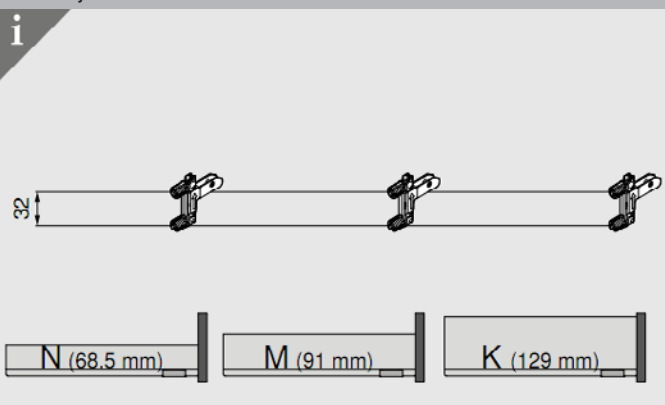

Korkeus K

**) kallistuksen säätö +2 mm FA = päällelyönti

Mukaanottosalpa, porausmitoitus

**) kallistuksen säätö +2 mm FA = päällelyönti

Mukaanottosalpa, porausmitoitus

LW Kaapin sisäleveys

Profiilin mitta = 126
Reelingin mitta = 111

Mukaanottosalpa, porausmitoitus

**) kallistuksen säätö +2 mm FA = päällelyönti

Runkokiskot

Levyosien mitoitus LW = kaapin sisäleveys

Pohjan mitoitus *) Terästäkasarjalla

Levytakasarjan mitoitus

Etusarjan päällelyönti (FA)

Etusarjakiinnikkeet eri laatikko korkeuksissa

Etusarjan kiinnitys laatikoon

Etusarjan irroitus laatikosta

Reelingin asennus

Reelingin irroitus

Lisälaidan asennus

Lisälaidan irroitus

Lasilaidan asennus