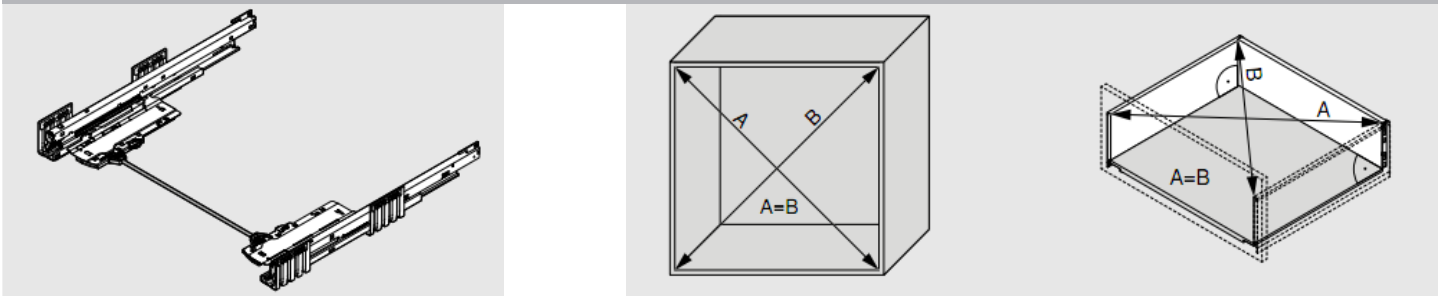

Mukaanottosalpa, porausmitoitus

**) kallistuksen säätö +2 mm FA = päällelyönti

Runkokiskot

Levyosien mitoitus LW = kaapin sisäleveys

Pohjan mitoitus *) Terästäkasarjalla

Levytakasarjan mitoitus

Etusarjan päällelyönti (FA)

Etusarjakiinnikkeet eri laatikko korkeuksissa

Etusarjan kiinnitys laatikoon

Etusarjan irroitus laatikosta

Reelingin asennus

Reelingin irroitus

Lisälaidan asennus

Lisälaidan irroitus

Lasilaidan asennus

Lasilaidan asennus

MERIVOBX laatikon säädöt ja peitelevyn asennus

MERIVOBX TIP-ON BLUMOTION

Synkronointitangan mitoitus

Ei vaimenninnastaa

Tilantarve M - laatikossa

Tilantarve M - sisälaatikossa

***) mukaanottosalvalla