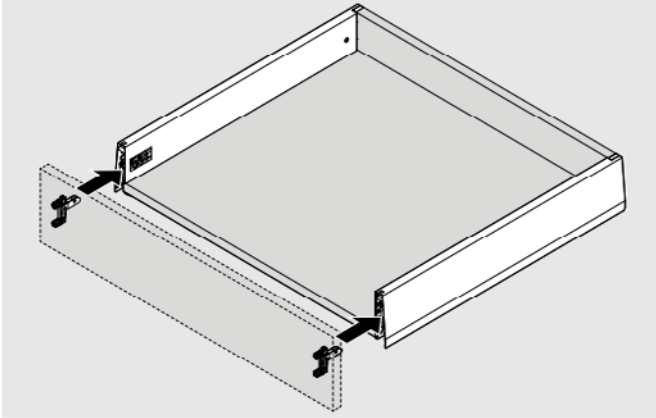

Etusarjan kiinnitys laatikoon