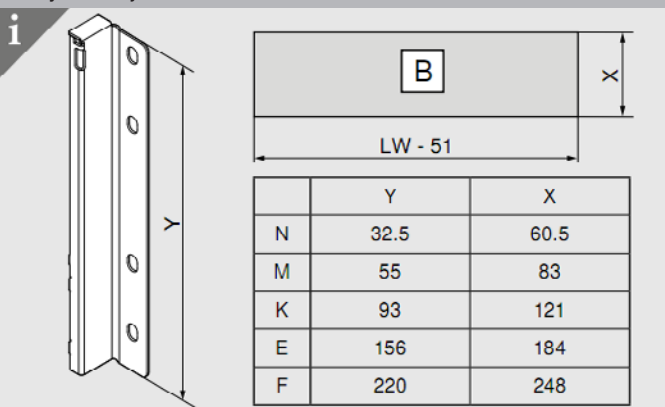

Korkeus K

**) kallistuksen säätö +2 mm FA = päällelyönti

Mukaanottosalpa, porausmitoitus

**) kallistuksen säätö +2 mm FA = päällelyönti

Mukaanottosalpa, porausmitoitus

LW Kaapin sisäleveys

Profiilin mitta = 126
Reelingin mitta = 111

Mukaanottosalpa, porausmitoitus

**) kallistuksen säätö +2 mm FA = päällelyönti

Runkokiskot

Levyosien mitoitus LW = kaapin sisäleveys

Pohjan mitoitus *) Terästäkasarjalla

Levytakasarjan mitoitus

Etusarjan päällelyönti (FA)