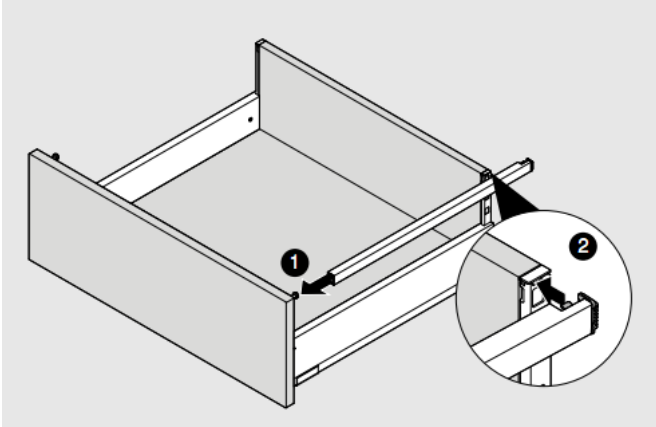

Mukaanottosalpa, porausmitoitus

**) kallistuksen säätö +2 mm FA = päällelyönti

Runkokiskot

Levyosien mitoitus LW = kaapin sisäleveys

Pohjan mitoitus *) Terästäkasarjalla

Levytakasarjan mitoitus

Etusarjan päällelyönti (FA)

Etusarjakiinnikkeet eri laatikko korkeuksissa

Etusarjan kiinnitys laatikoon

Etusarjan irroitus laatikosta

Reelingin asennus

Reelingin irroitus

Lisälaidan asennus

Lisälaidan irroitus

Lasilaidan asennus

Lasilaidan asennus

MERIVOBX laatikon säädöt ja peitelevyn asennus

MERIVOBX TIP-ON BLUMOTION

Synkronointitangan mitoitus

Ei vaimenninnastaa

Tilantarve M - laatikossa

Tilantarve M - sisälaatikossa

***) mukaanottosalvalla