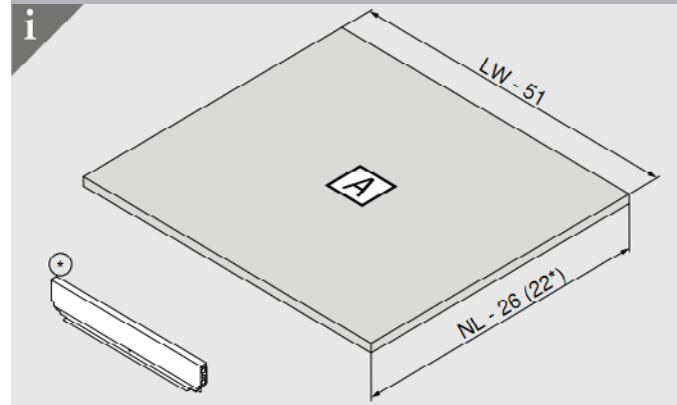

Korkeus K

**) kallistuksen säätö +2 mm FA = päällelyönti

Mukaanottosalpa, porausmitoitus

**) kallistuksen säätö +2 mm FA = päällelyönti

Mukaanottosalpa, porausmitoitus

LW Kaapin sisäleveys

Profiilin mitta = 126
Reelingin mitta = 111

Mukaanottosalpa, porausmitoitus

**) kallistuksen säätö +2 mm FA = päällelyönti

Runkokiskot

Levyosien mitoitus LW = kaapin sisäleveys

Pohjan mitoitus *) Terästäkasarjalla

Levytakasarjan mitoitus

Etusarjan päällelyönti (FA)