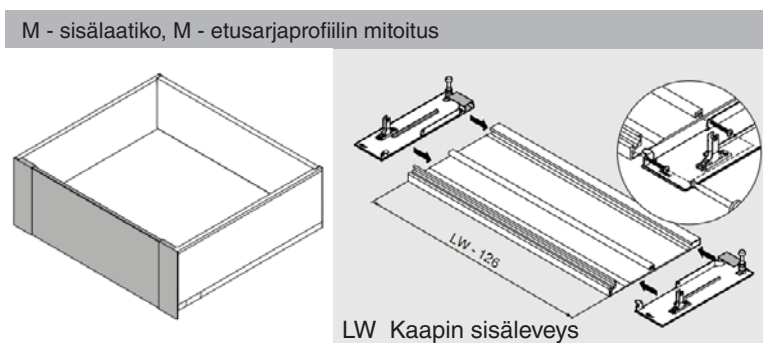

Pohja
Levytakasarja
NL = 26 mm
Terästakasarja
NL = 22 mm

KB Kaapin leveys
LW Kaapin sisäleveys
NL Laatikon nimellispituus

Korkeus M

***) kallistuksen säätö +2 mm FA = päällelyönti

Mukaanottosalpa,
porausmitoitus

Korkeus K

**) kallistuksen säätö +2 mm FA = päällelyönti

Mukaanottosalpa, porausmitoitus

**) kallistuksen säätö +2 mm FA = päällelyönti

Mukaanottosalpa, porausmitoitus

LW Kaapin sisäleveys

Profiilin mitta = 126
Reelingin mitta = 111

Mukaanottosalpa, porausmitoitus

**) kallistuksen säätö +2 mm FA = päällelyönti

Runkokiskot

Levyosien mitoitus LW = kaapin sisäleveys

Pohjan mitoitus *) Terästäkasarjalla

Levytakasarjan mitoitus

Etusarjan päällelyönti (FA)