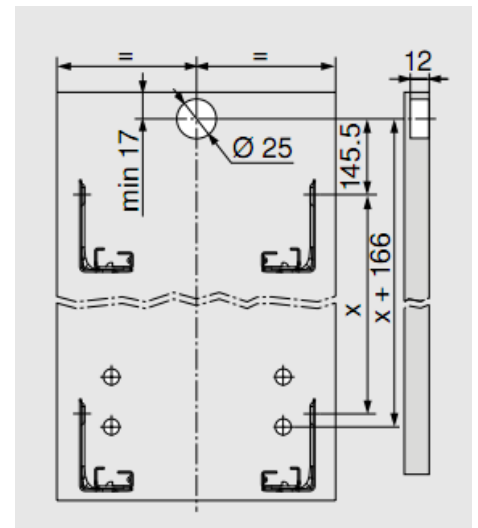

MERIVOBOX

mitoitukset

 **blum**®

 **hahle**
vuodesta 1964

Korkeus N

**) kallistuksen säätö +2 mm FA = päällelyönti

Mitoitukset 16 mm melamiinilevyille

Takalevy
60.5 mm

Pohja
Levytakasarja
NL = 26 mm
Terästakasarja
NL = 22 mm

KB Kaapin leveys
LW Kaapin sisäleveys
NL Laatikon nimellispituus

Korkeus M

***) kallistuksen säätö +2 mm FA = päällelyönti

Mukaanottosalpa,
porausmitoitus

Korkeus K

**) kallistuksen säätö +2 mm FA = päällelyönti

Mukaanottosalpa, porausmitoitus

**) kallistuksen säätö +2 mm FA = päällelyönti

Mukaanottosalpa, porausmitoitus

LW Kaapin sisäleveys

Profiilin mitta = 126
Reelingin mitta = 111

Mukaanottosalpa, porausmitoitus

**) kallistuksen säätö +2 mm FA = päällelyönti

Runkokiskot

Levyosien mitoitus LW = kaapin sisäleveys

Pohjan mitoitus *) Terästäkasarjalla

Levytakasarjan mitoitus

Etusarjan päällelyönti (FA)