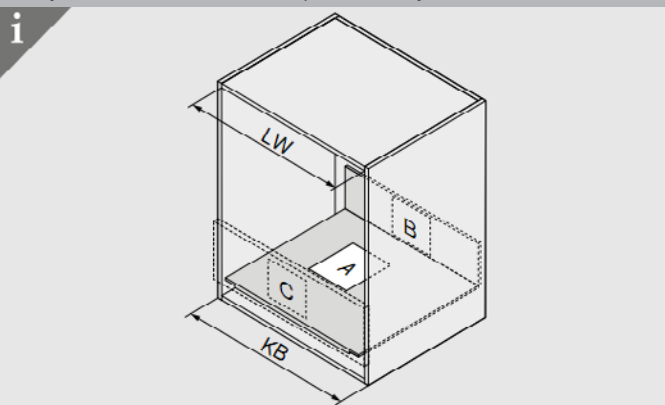

Korkeus K

**) kallistuksen säätö +2 mm FA = päällelyönti

Mukaanottosalpa, porausmitoitus

**) kallistuksen säätö +2 mm FA = päällelyönti

Mukaanottosalpa, porausmitoitus

LW Kaapin sisäleveys

Profiilin mitta = 126
Reelingin mitta = 111

Mukaanottosalpa, porausmitoitus

**) kallistuksen säätö +2 mm FA = päällelyönti

Runkokiskot

Levyosien mitoitus LW = kaapin sisäleveys

Pohjan mitoitus *) Terästäkasarjalla

Levytakasarjan mitoitus

Etusarjan päällelyönti (FA)