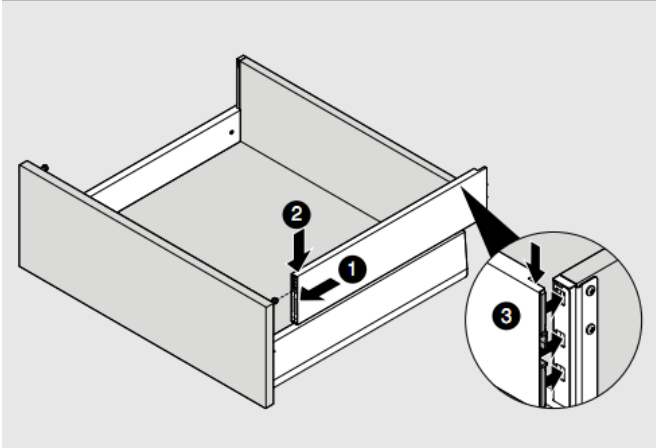

Mukaanottosalpa, porausmitoitus

**) kallistuksen säätö +2 mm FA = päällelyönti

Runkokiskot

Levyosien mitoitus LW = kaapin sisäleveys

Pohjan mitoitus *) Terästäkasarjalla

Levytakasarjan mitoitus

Etusarjan päällelyönti (FA)

Etusarjakiinnikkeet eri laatikko korkeuksissa

Etusarjan kiinnitys laatikoon

Etusarjan irroitus laatikosta

Reelingin asennus

Reelingin irroitus

Lisälaidan asennus

Lisälaidan irroitus

Lasilaidan asennus

Lasilaidan asennus

MERIVOBX laatikon säädöt ja peitelevyn asennus

MERIVOBX TIP-ON BLUMOTION

Synkronointitangan mitoitus

Ei vaimenninnastaa

Tilantarve M - laatikossa

Tilantarve M - sisälaatikossa

***) mukaanottosalvalla