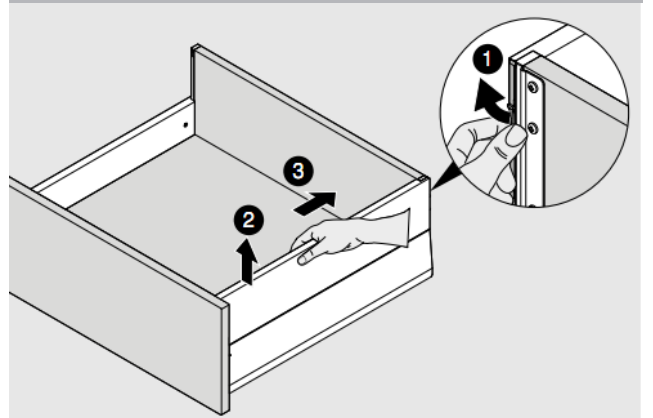

Mukaanottosalpa, porausmitoitus

**) kallistuksen säätö +2 mm FA = päällelyönti

Runkokiskot

Levyosien mitoitus LW = kaapin sisäleveys

Pohjan mitoitus *) Terästäkasarjalla

Levytakasarjan mitoitus

Etusarjan päällelyönti (FA)

Etusarjakiinnikkeet eri laatikko korkeuksissa

Etusarjan kiinnitys laatikoon

Etusarjan irroitus laatikosta

Reelingin asennus

Reelingin irroitus

Lisälaidan asennus

Lisälaidan irroitus

Lasilaidan asennus

Lasilaidan asennus

MERIVOBX laatikon säädöt ja peitelevyn asennus

MERIVOBX TIP-ON BLUMOTION

Synkronointitangan mitoitus

Ei vaimenninnastaa

Tilantarve M - laatikossa

Tilantarve M - sisälaatikossa

***) mukaanottosalvalla