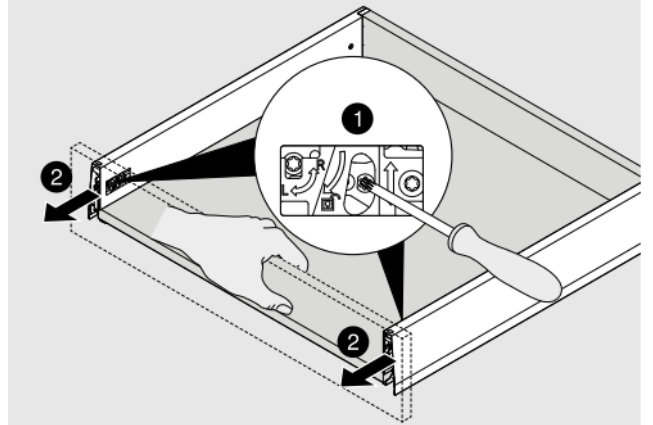

Mukaanottosalpa, porausmitoitus

**) kallistuksen säätö +2 mm FA = päällelyönti

Runkokiskot

Levyosien mitoitus LW = kaapin sisäleveys

Pohjan mitoitus *) Terästäkasarjalla

Levytakasarjan mitoitus

Etusarjan päällelyönti (FA)

Etusarjakiinnikkeet eri laatikko korkeuksissa

Etusarjan kiinnitys laatikoon

Etusarjan irroitus laatikosta

Reelingin asennus

Reelingin irroitus

Lisälaidan asennus

Lisälaidan irroitus

Lasilaidan asennus

Lasilaidan asennus

MERIVOBX laatikon säädöt ja peitelevyn asennus

MERIVOBX TIP-ON BLUMOTION

Synkronointitangan mitoitus

Ei vaimenninnastaa

Tilantarve M - laatikossa

Tilantarve M - sisälaatikossa

***) mukaanottosalvalla