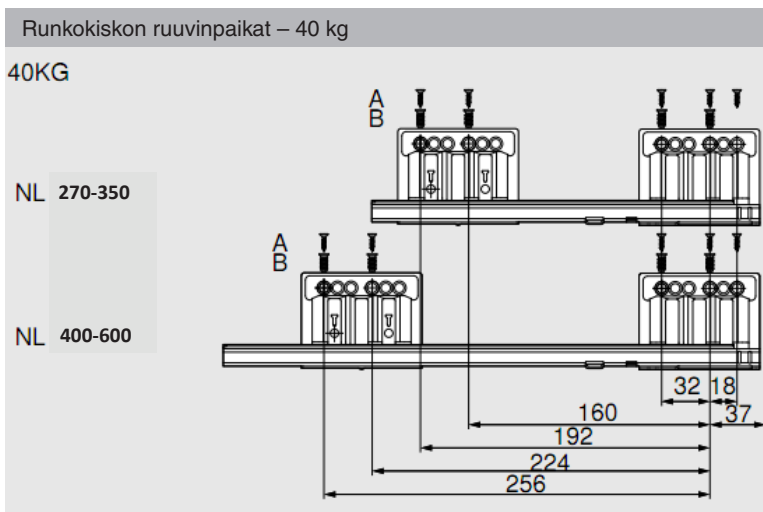

MERIVOBOX

mitoitukset

 **blum**®

 **hahle**
vuodesta 1964

Korkeus N

**) kallistuksen säätö +2 mm FA = päällelyönti

Mitoitukset 16 mm melamiinilevyille

Takalevy
60.5 mm

Pohja
Levytakasarja
NL = 26 mm
Terästakasarja
NL = 22 mm

KB Kaapin leveys
LW Kaapin sisäleveys
NL Laatikon nimellispituus

Korkeus M

***) kallistuksen säätö +2 mm FA = päällelyönti

Mukaanottosalpa,
porausmitoitus

Korkeus K

**) kallistuksen säätö +2 mm FA = päällelyönti

Mukaanottosalpa, porausmitoitus

**) kallistuksen säätö +2 mm FA = päällelyönti

Mukaanottosalpa, porausmitoitus

LW Kaapin sisäleveys

Profiilin mitta = 126
Reelingin mitta = 111

Mukaanottosalpa, porausmitoitus

**) kallistuksen säätö +2 mm FA = päällelyönti

Runkokiskot

Levyosien mitoitus LW = kaapin sisäleveys

Pohjan mitoitus *) Terästäkasarjalla

Levytakasarjan mitoitus

Etusarjan päällelyönti (FA)