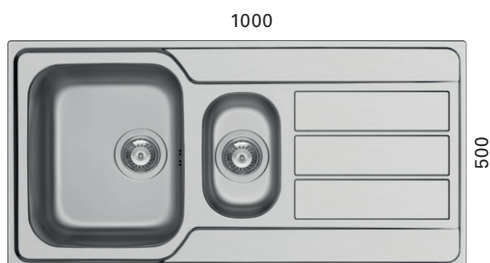

HALLI 15 LT PLUS

- mitat 1000 x 500 mm
- altaiden mitat 340 x 400 x 180 mm ja 165 x 290 x 120 mm
- sopii 600 mm leveään allaskaappiin
- materiaalivahvuus 0,8 mm
- upotusaukko 980 x 480 mm
- esiasennettu polyuretaanitiiviste
- lisävarusteet leikkuulauta 5927684, huuhtelukulhot teräs 5927687, muovi 5927688 ja teräslankakori 5927689

LVI-no: 5927681
EAN: 6415859276812

Hinta: 349,00 € (alv 25,5%)