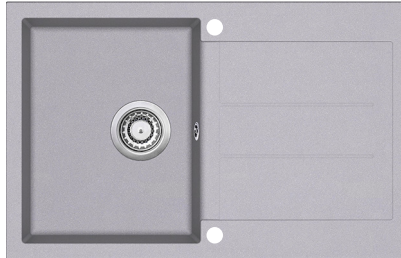

Harmaa:

LVI-no: 5927740
EAN: 6415859277406