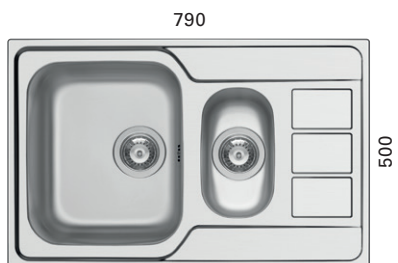

HALLI 15 LT

- mitat 790 x 500 mm
- altaiden mitat 340 x 400 x 180 mm ja 165 x 290 x 120 mm
- sopii 600 mm leveään allaskaappiin
- materiaalivahvuus 0,8 mm
- upotusaukko 770 x 480 mm
- esiasennettu polyuretaanitiiviste
- lisävarusteet leikkuulauta 5927684, huuhtelukulhot teräs 5927687, muovi 5927688 ja teräslankakori 5927689

LVI-no: 5927678
EAN: 6415859276782

Hinta: 337,00 € (alv 25,5%)