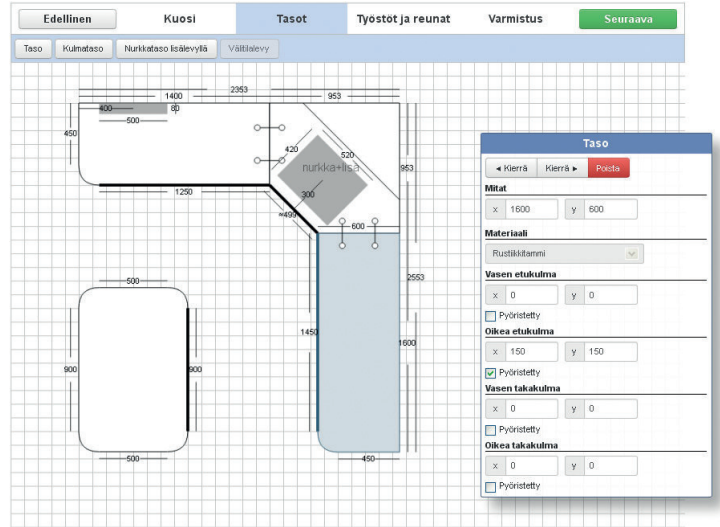

ALTAIDEN ASENNUS ECOLAM-LAMINAATTITASOIHIN

LAMINAATTITASOJEN SÄHKÖINEN TILAUSJÄRJESTELMÄ

Keittiötasojen tilaaminen on helppoa helppokäyttöisellä ja havainnollistavalla tilausjärjestelmällä. Määrämittatasoihin voidaan lisätä kaikkia Otsozonin huullos- ja pinta-asennettavia altaita. Pinta-asennettavissa altaissa allasaukkojen oikeat mitat tulevat suoraan ohjelmasta ja aukko koneistetaan Ecolamilla. Tilausjärjestelmä toimii kaikilla yleisimmillä selaimilla. Sisäänkirjautumiseen tarvitaan omat tunnukset. (kuva vas.)