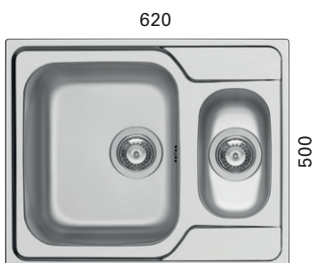

HALLI 15

- mitat 620 x 500 mm
- altaiden mitat 340 x 400 x 180 mm ja 165 x 290 x 120 mm
- sopii 600 mm leveään allaskaappiin
- materiaalivahvuus 0,8 mm
- upotusaukko 600 x 480 mm
- esiasennettu polyuretaanitiiviste
- lisävarusteet leikkuulauta 5927684, huuhtelukulhot teräs 5927687, muovi 5927688 ja teräslankakori 5927689

LVI-no: 5927679
EAN: 6415859276799

Hinta: 330,00 € (alv 25,5%)