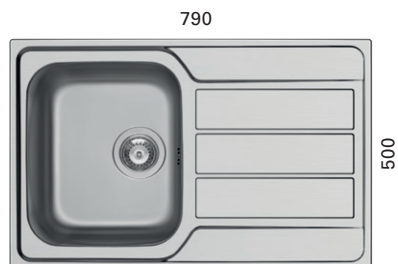

HALLI 10 LT PLUS

- mitat 790 x 500 mm
- altaan mitat 340 x 400 x 180 mm
- sopii 450 mm leveään allaskaappiin
- materiaalivahvuus 0,8 mm
- upotusaukko 770 x 480 mm
- esiasennettu polyuretaanitiiviste
- lisävarusteet leikkuulauta 5927684 ja teräslankakori 5927689

LVI-no: 5927680
EAN: 6415859276805

Hinta: 244,00 € (alv 25,5%)