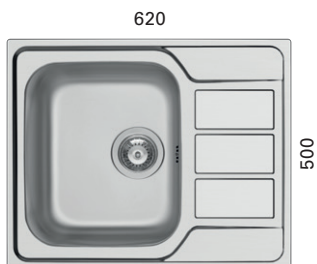

Kaikissa keittiön altaissamme on kotimaisen Preveixin valmistamat laadukkaat vesilukot.

HALLI 10 LT

- mitat 620 x 500 mm
- altaan mitat 340 x 400 x 180 mm
- sopii 450 mm leveään allaskaappiin
- materiaalivahvuus 0,8 mm
- upotusaukko 600 x 480 mm
- esiasennettu polyuretaanitiiviste
- lisävarusteet leikkuulauta 5927684 ja teräslankakori 5927689

LVI-no: 5927683
EAN: 6415859276836

Hinta: 233,00 € (alv 25,5%)